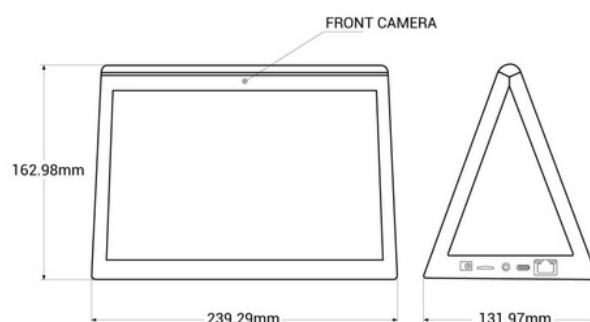

## LCD tabletop AD display with camera - 10.1" - Dual screen - Touch - Android 10

Display publicitario LCD de mesa HD de elegante diseño y doble pantalla táctil de 10.1". Cuenta con dos pantallas táctiles, reproduciendo la misma información en ambas. Es un producto de gran utilidad para mostrar menús, catálogos de productos, promociones, app, web e información en general. Diversos usos: restaurantes, comercio, reuniones empresariales, entornos de servicios al cliente. Incorpora una cámara frontal en una de sus pantallas y micrófono. Cuenta con sistema Android, conexión WiFi, puertos USB, USB tipo C, salida LAN/RJ45, y Earphone OUT. Es la solución perfecta para promocionar la imagen de tu negocio, reforzar la marca y mejorar la experiencia de los clientes. \*Envío Gratis\*

### Dados do produto

Color de carcasa (usar)	Blanco (usar), Negro (usar)
Tensión Nominal (V)	12V DC
Dimensiones (mm) LxIxh	239,29 x 162,98 x 131,97
Uso Exterior	No
IP	IP20
Certificados	CE, ROHS
Garantía	Según garantía legal: 3 años
Resolución	800x1280
Luminosidad	250 cd/m <sup>2</sup>
Ratio de contraste	800:1
Formato de imagen	JPG, PNG, JPEG
RAM	2GB
Almacenamiento	16GB
Sistema operativo	Android 10
Video	MPEG4
Tipo de Display	LCD

## Variantes do produto

Referência

Atributos

WD1012T-B

Color de carcasa (usar): Blanco (usar)

WD1012T-N

Color de carcasa (usar): Negro (usar)