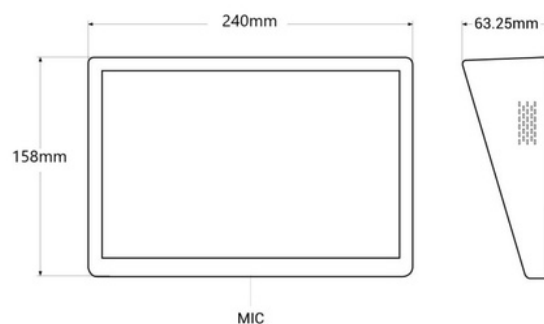

## LCD tabletop AD display - 10.1" - Horizontal screen- Touch - Android 10

Display publicitario horizontal LCD de mesa HD de 10.1". Reproduce imágenes con una gran calidad y su pantalla táctil permite un uso interactivo por parte de los usuarios. Es un producto de gran utilidad para mostrar catálogos de productos, promociones, apps, webs e información en general. Diversos usos: comercio, reuniones empresariales, entornos de servicios al cliente. Cuenta con sistema operativo Android, conexión WiFi, puerto USB, USB tipo C, salida LAN/RJ45 y Earphone OUT. Es la solución perfecta para promocionar la imagen de tu negocio, reforzar la marca y mejorar la experiencia de los clientes. \*Envío Gratis\*

### Dados do produto

Color de carcasa (usar)	Blanco (usar), Negro (usar)
Tensión Nominal (V)	12V DC
Dimensiones (mm) LxIxh	240 x 158 x 63,25
Uso Exterior	No
IP	IP20
Certificados	CE, ROHS
Garantía	Según garantía legal: 3 años
Conectividad	Wifi, USB 2.0, RJ45 (Ethernet)
Resolución	800x1280
Luminosidad	250 cd/m <sup>2</sup>
Ratio de contraste	800:1
Formato de imagen	JPG, PNG, JPEG
RAM	2GB
Almacenamiento	16GB
Sistema operativo	Android 10
Vídeo	MPEG4
Tipo de Display	LCD

## Variantes do produto

Referência

Atributos

WT1012T-B

Color de carcasa (usar): Blanco (usar)

WT1012T-N

Color de carcasa (usar): Negro (usar)