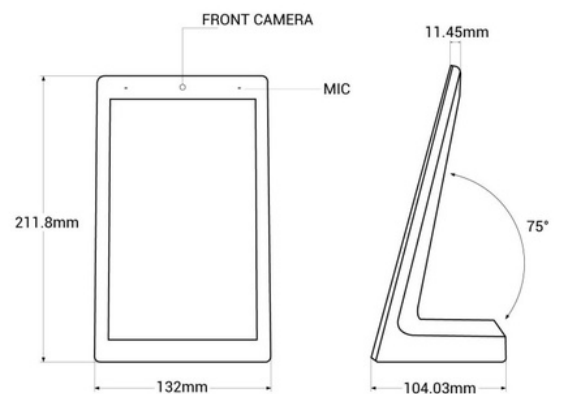

LCD tabletop AD display with camera - 8" - Touch - Android 10

Display publicitario de mesa con pantalla LCD de 8" HD que permite imágenes de gran calidad. Incorpora una pantalla táctil, una cámara frontal y micrófono, dando lugar a un uso interactivo por parte de los usuarios, permitiendo consultas, evaluaciones, y muchas opciones más de gran utilidad en entornos de servicio al cliente. Cuenta con sistema operativo Android, conexión WiFi, puertos USB, USB tipo C, conexión LAN/RJ45, y Earphone OUT. Es la solución perfecta para promocionar la imagen de tu negocio, reforzar la marca y mejorar la experiencia de los clientes. *Envío Gratis*

Dados do produto

Color de carcasa (usar)	Blanco (usar), Negro (usar)
Tensión Nominal (V)	12V DC
Dimensiones (mm) LxIxh	211,8 x 132 x 104
Uso Exterior	No
IP	IP20
Certificados	CE, ROHS
Garantía	Según garantía legal: 3 años
Conectividad	Wifi, Bluetooth, USB 2.0, RJ45 (Ethernet), Earphone OUT
Pulgadas	8"
Resolución	800x1280
Luminosidad	250 cd/m ²
Ratio de contraste	800:1
Formato de imagen	JPG, PNG, JPEG
RAM	2GB
Almacenamiento	16GB
Sistema operativo	Android 10
Táctil	Sí
Tipo de Display	LCD

Variantes do produto

Referência

Atributos

WL8012T-B

Color de carcasa (usar): Blanco (usar)

WL8012T-N

Color de carcasa (usar): Negro (usar)