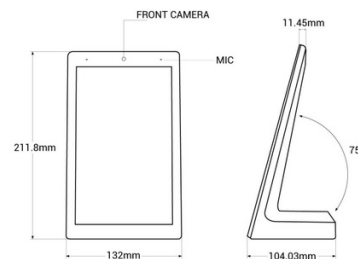

LCD tabletop AD display with camera - 8" - Touch - Android 10

Display publicitario de mesa con pantalla LCD de 8" HD que permite imágenes de gran calidad. Incorpora una pantalla táctil, una cámara frontal y micrófono, dando lugar a un uso interactivo por parte de los usuarios, permitiendo consultas, evaluaciones, y muchas opciones más de gran utilidad en entornos de servicio al cliente. Cuenta con sistema operativo Android, conexión WiFi, puertos USB, USB tipo C, conexión LAN/RJ45, y Earphone OUT. Es la solución perfecta para promocionar la imagen de tu negocio, reforzar la marca y mejorar la experiencia de los clientes. *Envío Gratis*

Dados do produto

Color de carcasa (usar)	Blanco (usar), Negro (usar)
Tensión Nominal (V)	12V DC
Dimensiones (mm) LxIxh	211,8 x 132 x 104
Uso Exterior	No
IP	IP20
Certificados	CE, ROHS
Garantía	Según garantía legal: 3 años
Conectividad	Wifi, Bluetooth, USB 2.0, RJ45 (Ethernet), Earphone OUT
Pulgadas	8"
Resolución	800x1280
Luminosidad	250 cd/m ²
Ratio de contraste	800:1
Formato de imagen	JPG, PNG, JPEG
RAM	2GB
Almacenamiento	16GB
Sistema operativo	Android 10
Táctil	Sí
Tipo de Display	LCD

Variantes do produto

Referência

Atributos

WL8012T-B

Color de carcasa (usar): Blanco (usar)

WL8012T-N

Color de carcasa (usar): Negro (usar)