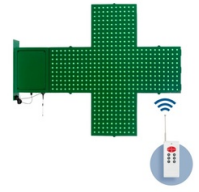

Green monocolour Pharmacy LED Cross - 80x80cm - Double sided - Outdoor

1400mm

Ref. CZ8080-VE

Cruz de farmacia LED monocolour verde fabricada con materiales resistentes y duraderos, apta para instalar en exteriores. Incorpora doble cara para una máxima visibilidad. Permite cambiar el patrón lumínico, ajustar la intensidad del brillo y la velocidad de transición de los patrones lumínicos a través de un mando a distancia. Es simple de configurar, perfecta para destacar y promocionar tu farmacia.

Dados do produto

Color de carcasa (usar)	Verde (usar)
Tensión Nominal (V)	220 - 240 V AC
Driver	Interno
Dimensiones (mm) LxIxh	1020x797x100
Material	Metal
Uso Exterior	Si
IP	IP65
Frecuencia de uso	Intensivo
Certificados	CE, ROHS
Garantía	Según garantía legal: 3 años
Montaje	Superficie
Uso Recomendado	Farmacias
Renting	Si

Variantes do produto

Referência

Atributos

CZ8080-VE

Color de carcasa (usar): Verde (usar)