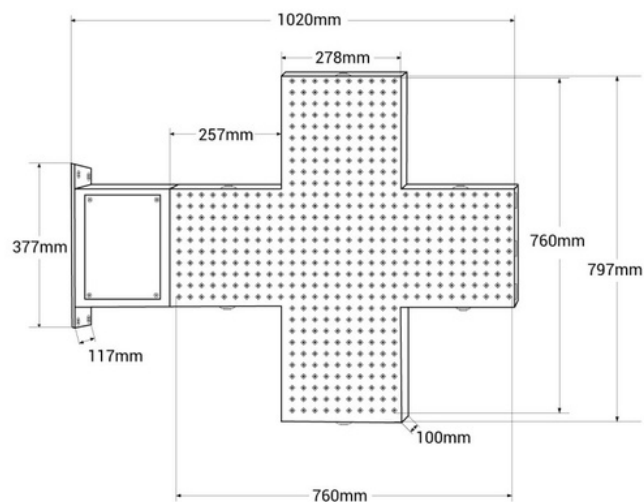

Green monocolour Pharmacy LED Cross - 80x80cm - Double sided - Outdoor

1400mm

Ref. CZ8080-VE

Cruz de farmacia LED monocolour verde fabricada con materiales resistentes y duraderos, apta para instalar en exteriores. Incorpora doble cara para una máxima visibilidad. Permite cambiar el patrón lumínico, ajustar la intensidad del brillo y la velocidad de transición de los patrones lumínicos a través de un mando a distancia. Es simple de configurar, perfecta para destacar y promocionar tu farmacia.

Dados do produto

Color de carcasa (usar)	Verde (usar)
Tensión Nominal (V)	220 - 240 V AC
Driver	Interno
Dimensiones (mm) LxIxh	1020x797x100
Material	Metal
Uso Exterior	Si
IP	IP65
Frecuencia de uso	Intensivo
Certificados	CE, ROHS
Garantía	Según garantía legal: 3 años
Montaje	Superficie
Uso Recomendado	Farmacias
Renting	Si