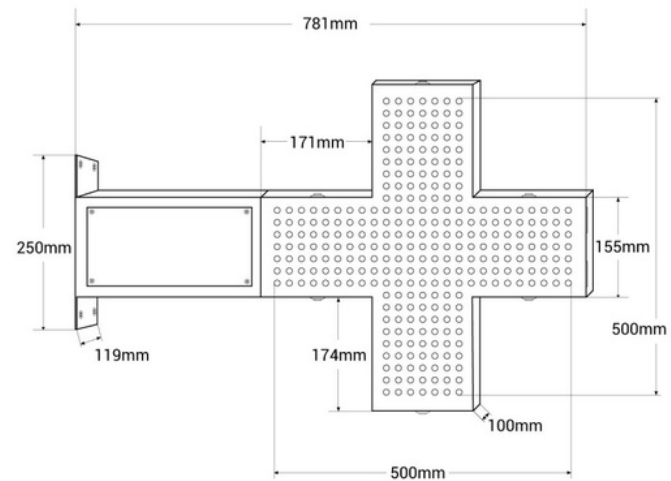

Dados do produto

Color de carcasa (usar)	Azul (usar)
Tensión Nominal (V)	220 - 240 V AC
Driver	Interno
Sensor	No
Uso Exterior	Si
IP	IP67
Frecuencia de uso	Intensivo
Vida útil (h)	30000
Certificados	CE, ROHS
Garantía	Según garantía legal: 3 años
Montaje	Superficie
Control de color	Monocolor
Uso Recomendado	Veterinarias
Renting	Si