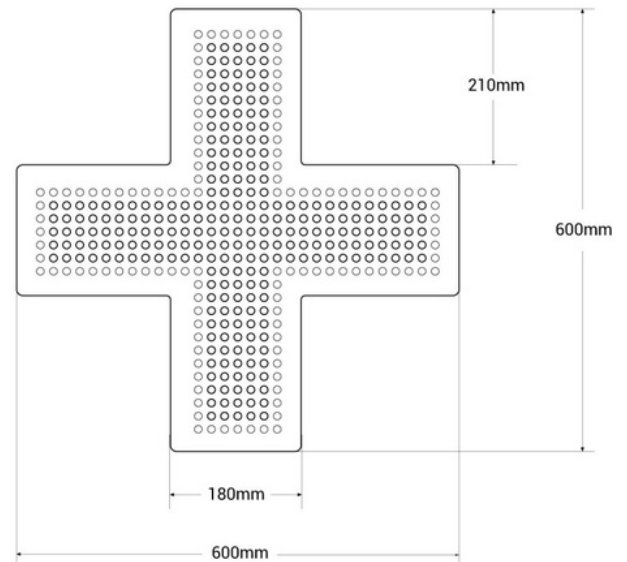

## Veterinary Cross LED blue monocolor - 60x60cm - Single sided - IP20

Ref. CZ6060-AZ

Cruz de veterinaria LED de interior monocolor azul en policarbonato. Incorpora una cadena en su parte posterior que permite el encendido, apagado y cambio de patrón lumínico. Se instala fácilmente de manera suspendida desde el techo, en paredes o escaparates. Por su grado IP20 es apta para uso interior. Es perfecta para destacar y promocionar tu veterinaria.

### Dados do produto

|                         |                              |
|-------------------------|------------------------------|
| Color de carcasa (usar) | Azul (usar)                  |
| Tensión Nominal (V)     | 220 - 240 V AC               |
| Driver                  | Interno                      |
| Uso Exterior            | No                           |
| IP                      | IP20                         |
| Frecuencia de uso       | Intensivo                    |
| Certificados            | CE, ROHS                     |
| Garantía                | Según garantía legal: 3 años |
| Montaje                 | Suspensión                   |
| Control de color        | Monocolor                    |
| Uso Recomendado         | Veterinarias                 |