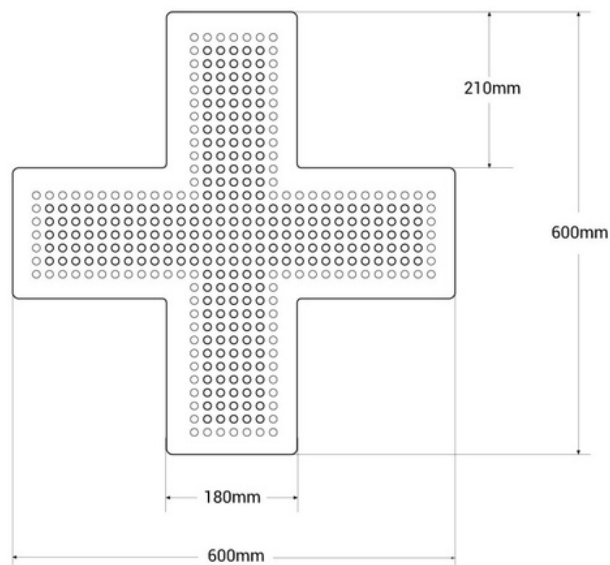

Green single color LED pharmacy cross - 60x60cm - Single sided - IP20

Ref. CZ6060-VE

Cruz de farmacia LED de interior monocolor verde en policarbonato. Incorpora una cadena en su parte posterior que permite el encendido, apagado y cambio de patrón lumínico. Se instala fácilmente de manera suspendida desde el techo, en paredes o escaparates. Por su grado IP20 es apta para uso interior. Es perfecta para destacar y promocionar tu farmacia.

Dados do produto

| | |
|-----------------------------|------------------------------|
| Color de carcasa (usar) | Verde (usar) |
| Tensión Nominal (V) | 200 - 240V AC |
| Orientable | No |
| Dimensiones (mm) LxIxh | 600x600 |
| Material | Policarbonato |
| Uso Exterior | No |
| IP | IP20 |
| Frecuencia de uso | normal |
| Clase eficiencia energética | F (2021) |
| Certificados | CE, ROHS |
| Garantía | Según garantía legal: 3 años |
| Montaje | Suspensión |
| Control de color | Monocolor |
| Uso Recomendado | Farmacias |