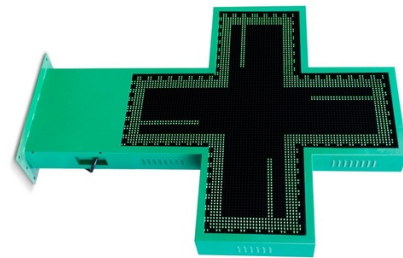

Programmable green monocolored LED pharmacy cross P10 - Outdoor - 96x96cm

Ref. DP10

Cruz de farmacia LED de exterior monocolor verde con carcasa metálica verde doble cara. Fácilmente programable a través de WiFi. Incluye un módulo estándar para mostrar fecha y hora y módulo de temperatura. Admite diversas escenas y efectos que permiten una configuración personalizada. Se instala en fachadas de farmacias y parafarmacias. Es simple de configurar, perfecta para destacar y promocionar tu negocio.

Dados do produto

Tipo de LED	DIP
Tensión Nominal (V)	230
Driver	Interno
Dimensiones (mm) LxIxh	1340x960
Material	Metal
Uso Exterior	Si
IP	IP65
Vida útil (h)	30000
Certificados	CE, ROHS
Garantía	Según garantía legal: 3 años
Montaje	Superficie
Conectividad	Wifi
Control de color	Monocolor
Formato de imagen	TIF
Imágenes	GIF, JPG, PNG
Uso Recomendado	Farmacias
Pitch	P10
Renting	Si

Variantes do produto

Referência

Atributos

DP10