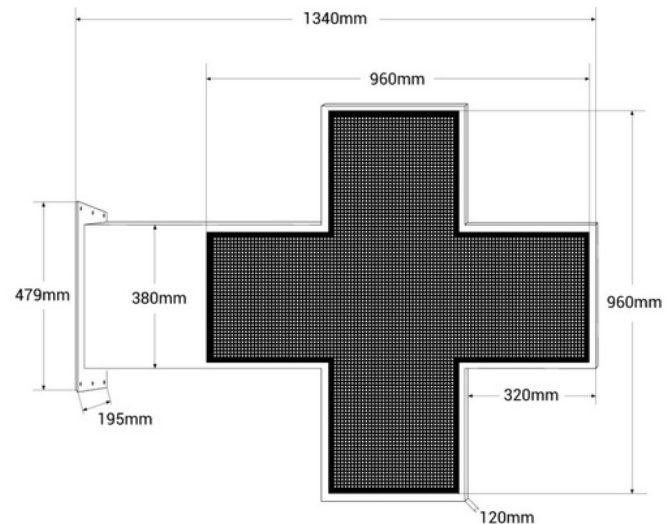

Programmable green monocolored LED pharmacy cross P10 - Outdoor - 96x96cm

Ref. DP10

Cruz de farmacia LED de exterior monocolor verde con carcasa metálica verde doble cara. Fácilmente programable a través de WiFi. Incluye un módulo estándar para mostrar fecha y hora y módulo de temperatura. Admite diversas escenas y efectos que permiten una configuración personalizada. Se instala en fachadas de farmacias y parafarmacias. Es simple de configurar, perfecta para destacar y promocionar tu negocio.

Dados do produto

Tipo de LED	DIP
Tensión Nominal (V)	230
Driver	Interno
Dimensiones (mm) LxIxh	1340x960
Material	Metal
Uso Exterior	Si
IP	IP65
Vida útil (h)	30000
Certificados	CE, ROHS
Garantía	Según garantía legal: 3 años
Montaje	Superficie
Conectividad	Wifi
Control de color	Monocolor
Formato de imagen	TIF
Imágenes	GIF, JPG, PNG
Uso Recomendado	Farmacias
Pitch	P10
Renting	Si