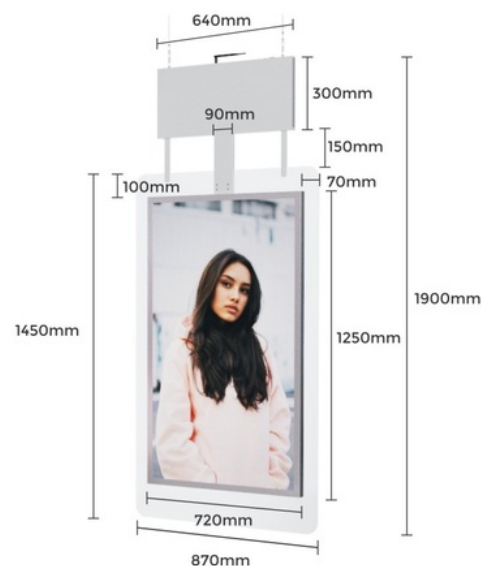

55"
INDOOR

55" Full HD LCD Pendant Advertising Display - Double sided - IP20

Ref. D5508DH

Novedoso display publicitario colgante de 55" doble cara diseñado para ser instalado de manera suspendida en tiendas y centros comerciales. Incorpora la tecnología más innovadora del mercado que permite reproducir imágenes y videos en alta definición (Full HD). Su configuración es muy sencilla y el contenido puede proyectarse por medio de USB o vía WIFI utilizando un software de reproducción de contenido. Permite navegación web y descarga de aplicaciones para una personalización completa. Esta solución versátil y llamativa atraerá a los clientes, captando su atención y aumentando las ventas. Producto sujeto a condiciones de envío especiales en península y Baleares: +100€ gastos de envío- No admite descuentos adicionales ni cupones

Dados do produto

Tensión Nominal (V)	220 - 240 V AC
Dimensiones (mm) LxIxh	1900x870x10mm
Uso Exterior	No
IP	IP20
Vida útil (h)	50000
Certificados	CE, ROHS
Garantía	Según garantía legal: 3 años
Conectividad	Wifi, LAN, USB 2.0
Pulgadas	55"
Resolución	1920 x 1080
Formato de imagen	GIF, PNG, BMP, JPEG
Colores	16,7 millones
RAM	2GB
Almacenamiento	8Gb
Sistema operativo	Android 7.1
Vídeo	MP4, AVI, MKV, MOV
Peso Neto (kg)	45
Táctil	No
Tipo de Display	LCD
Renting	Si