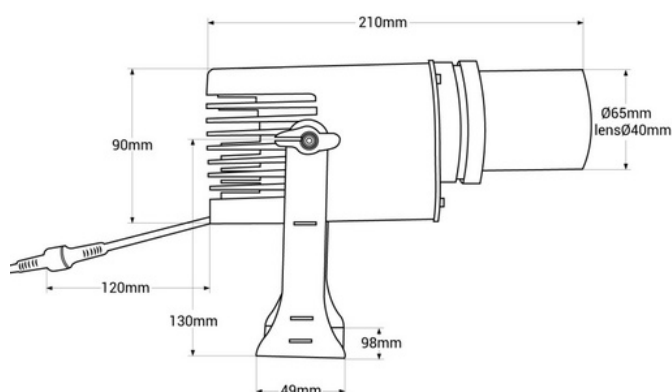

LED GOBO projector 20W outdoor rotating - Optics 20° - IP65

Ref. BLP20E-R

Proyector LED GOBO de 20W de potencia para proyección de logotipos, imágenes e insignias en exterior. Los proyectores de logo son conocidos también como LED GOBO, proyector GOBO o GOBO LED. Proyecta imágenes giratorias o fijas en alta definición. Uso exterior (IP65). Óptica 20° con enfoque ajustable manualmente. Excelente visibilidad de imágenes, con una intensidad luminica de 2200 lúmenes. Incorpora un mando a distancia (no incluye pila A23-12V) para encendido, apagado, proyección fija o giratoria. Barcelona LED ofrece el servicio de grabado de logotipos por láser en los cristales espejo. La compra del foco proyector incluye el grabado de un primer logo en hasta 4 colores de forma gratuita (tiempo estimado de entrega: 10-15 días).

Dados do produto

Lumens (Lm)	2200
CRI	80-85
Potencia (W)	20
Tensión Nominal (V)	100 - 240V AC
Frecuencia (Hz)	50 - 60
Orientable	Sí
Dimensiones (mm) LxIxh	210 x 90
Material	Aluminio
Uso Exterior	Sí
IP	IP65
Rango temperatura	-18°C ~ +55°C
Clase eficiencia energética	F
Certificados	CE, ROHS
Garantía	Según garantía legal: 3 años

Variantes do produto

Referência

Atributos

BLP20E-R