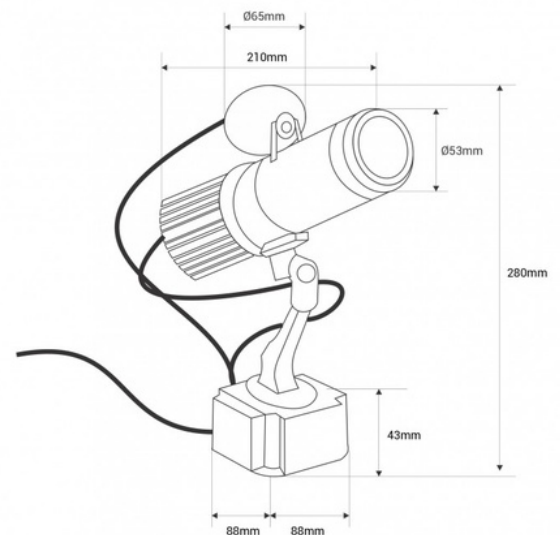

Rotating LED GOBO Projector - 15W - Indoor - 20° Optics - IP20

Ref. BLP10I-R

Proyector LED GOBO rotativo de 15W de potencia para proyección de logotipos, imágenes e insignias en interior. Los proyectores de logo son conocidos también como LED GOBO, proyector GOBO o GOBO LED. Proyecta imágenes fijas y rotativas en alta definición. Uso interior (IP20). Óptica 20° con enfoque ajustable manualmente. Incorpora un mando a distancia (no incluye pila A23-12V) para encendido, apagado, proyección fija o giratoria. Alcanza un rango de 3-4 metros en oscuridad y 2-3 metros a la luz del día, con una intensidad lumínica de 1300 lúmenes. Barcelona LED ofrece el servicio de grabado de logotipos por láser en los cristales espejo. La compra del foco proyector incluye el grabado de un primer logo hasta 4 colores de forma gratuita (tiempo estimado de entrega: 10-15 días).

Dados do produto

Tonalidad	Blanco frío
Kelvin (K)	6000
Lumens (Lm)	1300
CRI	80-85
UGR	No
Tipo de LED	COB
Dimmable	No
Potencia (W)	15
Tensión Nominal (V)	220 - 240 V AC
Frecuencia (Hz)	50 - 60
Driver	Interno
Sensor	No
Orientable	Sí
Material	Metal
Material difusor	Cristal
Uso Exterior	No
IP	IP20
Rango temperatura	-20°C ~ +40°C
Frecuencia de uso	normal
Vida útil (h)	25000
Clase eficiencia energética	F
Certificados	CE, ROHS