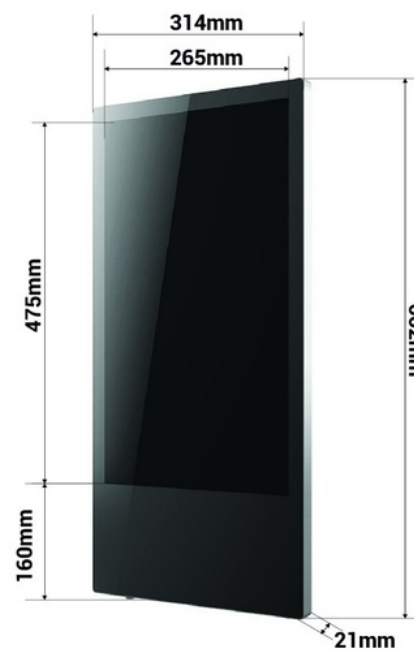

22"
INDOOR

22" Full HD LCD wall mounted advertising display

Ref. DDT22

Display publicitario LCD de 22" con un original diseño en forma de smartphone, simple y elegante. Está fabricado con materiales resistentes y acabados de calidad. Cuenta con resolución Full HD, y utiliza sistema Android 9.0, compatible con numerosas aplicaciones. Admite la mayoría de formatos de imagen fija y video. Fuente de alimentación 12V incluida. Este display está especialmente pensado para fijar en paredes y ascensores. Se trata de una solución versátil y llamativa que atraerá a los clientes, captando su atención y aumentando las ventas. Se encuentra disponible en: RAM: 1GB / ROM: 8GB / HDMI INPUT. Precio neto final, no admite descuentos adicionales ni cupones.

Dados do produto

Almacenamiento	8Gb
----------------	-----

Variantes do produto

Referência

Atributos

22"