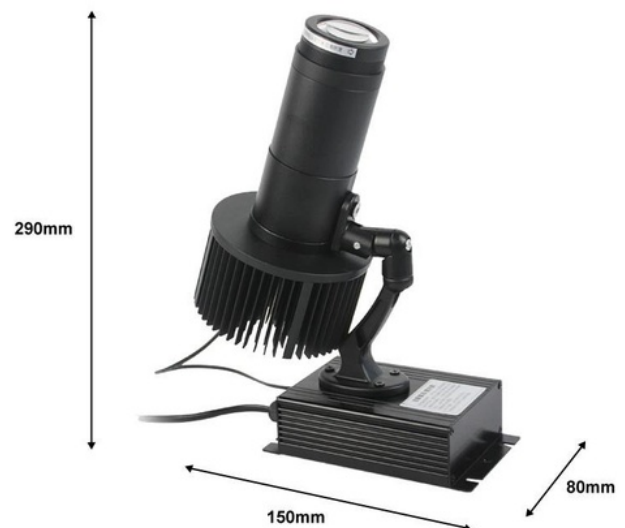

Fixed LED GOBO projector - 30W - Indoor - 20° Optics - IP20

Ref. BLP30I-F

Proyector LED GOBO FIJO de 30W de potencia para proyección de logotipos, imágenes e insignias en interior. Los proyectores de logo son conocidos también como LED GOBO, proyector GOBO o GOBO LED. Proyecta imágenes fijas en alta definición. Uso interior (IP40). Óptica 20° con enfoque ajustable manualmente. Alcanza un rango de 7-20 metros en oscuridad y 4-6 metros a la luz del día, con una intensidad lumínica de 2200 lúmenes. Barcelona LED ofrece el servicio de grabado de logotipos por láser en los cristales espejo. La compra del foco proyector incluye el grabado de un primer logo hasta 4 colores de forma gratuita (tiempo estimado de entrega: 10-15 días).

Dados do produto

Tonalidad	Blanco frío
Lumens (Lm)	3200
CRI	80-85
UGR	No
Dimmable	No
Potencia (W)	30
Tensión Nominal (V)	110 - 240 V AC
Frecuencia (Hz)	50 - 60
Material	Metal
Material difusor	Cristal
Uso Exterior	No
IP	IP40
Frecuencia de uso	normal
Vida útil (h)	30000
Clase eficiencia energética	A+ (2021)
Certificados	CE, ROHS
Garantía	Según garantía legal: 3 años

Variantes do produto

Referência

Atributos

BLP30I-F