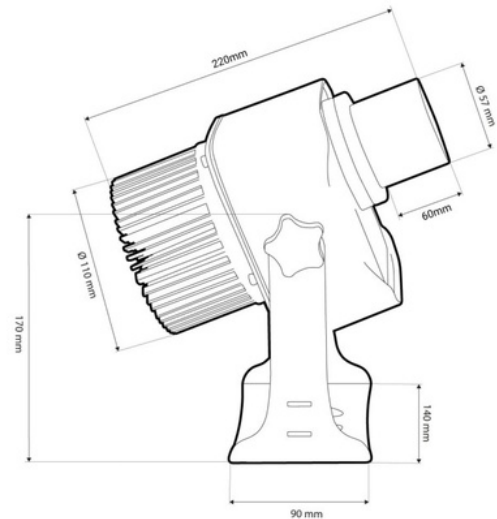

LED GOBO projector 30W outdoor rotating - IP65

Ref. BLP30E-R

Proyector LED GOBO de 30W de potencia para proyección de logotipos, imágenes e insignias en exterior. Los proyectores de logo son conocidos también como LED GOBO, proyector GOBO o GOBO LED. Proyecta imágenes giratorias o fijas en alta definición. Uso exterior (IP65). Óptica 20° con enfoque ajustable manualmente. Excelente visibilidad de imágenes, con una intensidad luminica de 3200 lúmenes. Barcelona LED ofrece el servicio de grabado de logotipos por láser en los cristales espejo. La compra del foco proyector incluye el grabado de un primer logo en hasta 4 colores de forma gratuita (tiempo estimado de entrega: 10-15 días).

Dados do produto

Tonalidad	Blanco frío
Kelvin (K)	6000
Lumens (Lm)	3200
CRI	80-85
Tipo de LED	COB
Dimmable	No
Potencia (W)	30
Tensión Nominal (V)	220 - 240 V AC
Frecuencia (Hz)	50 - 60
Driver	Interno
Sensor	No
Orientable	Sí
Material	Metal
Material difusor	Cristal
Uso Exterior	Si
IP	IP65
Rango temperatura	-18°C ~ +55°C
Frecuencia de uso	normal
Vida útil (h)	30000
Clase eficiencia energética	A+ (2021)
Certificados	CE, ROHS
Garantía	Según garantía legal: 3 años

Variantes do produto

Referência

Atributos

BLP30E-R