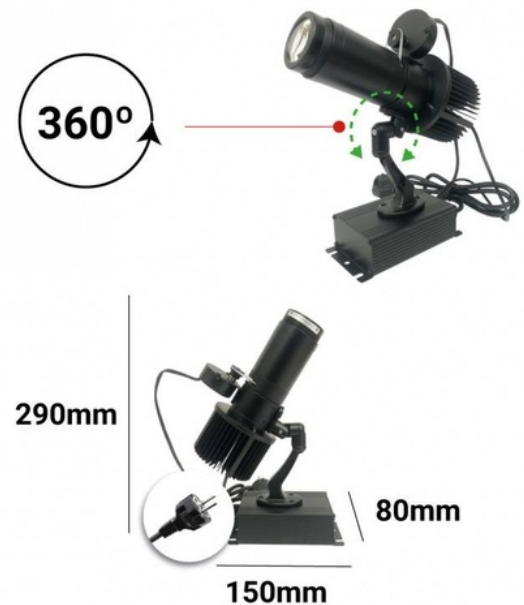

Rotating LED GOBO projector - 30W - Indoor - 20° Optics - IP40

Ref. BLP30I-R

Proyector LED GOBO rotativo de 30W de potencia para proyección de logotipos, imágenes e insignias en interior. Los proyectores de logo son conocidos también como LED GOBO, proyector GOBO o GOBO LED. Proyecta imágenes fijas y rotativas en alta definición. Uso interior (IP40). Óptica 20° con enfoque ajustable manualmente. Incorpora un mando a distancia (no incluye pila A23-12V) para encendido, apagado, proyección fija o giratoria. Alcanza un rango de 7-20 metros en oscuridad y 4-6 metros a la luz del día, con una intensidad lumínica de 3200 lúmenes. Barcelona LED ofrece el servicio de grabado de logotipos por láser en los cristales espejo. La compra del foco proyector incluye el grabado de un primer logo hasta 4 colores de forma gratuita (tiempo estimado de entrega: 10-15 días).

Dados do produto

Tonalidad	Blanco frío
Kelvin (K)	6000
Lumens (Lm)	3200
CRI	80-85
UGR	No
Tipo de LED	COB
Dimmable	No
Potencia (W)	30
Tensión Nominal (V)	220 - 240 V AC
Frecuencia (Hz)	50 - 60
Driver	Interno
Orientable	Sí
Dimensiones (mm) LxIxh	275x120x80
Material	Metal
Material difusor	Cristal
Uso Exterior	Si
IP	IP20
Rango temperatura	-18°C ~ +55°C
Frecuencia de uso	normal
Vida útil (h)	30000
Clase eficiencia energética	A+ (2021)
Certificados	CE, ROHS