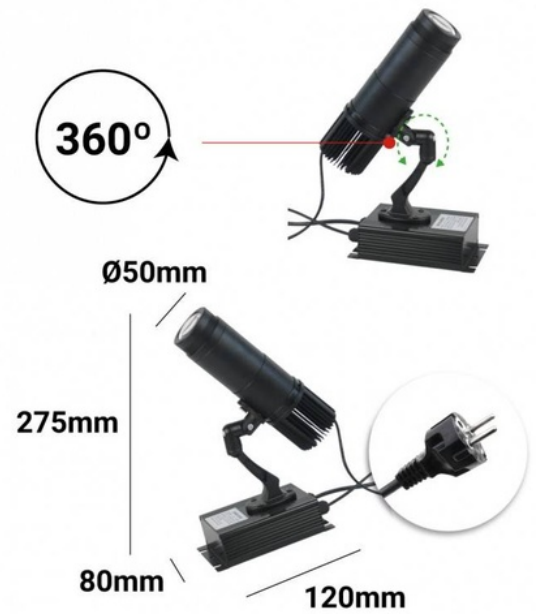

Dados do produto

Certificados

CE