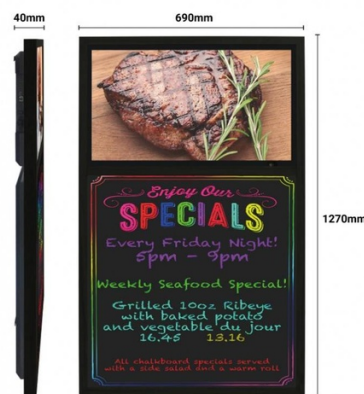

27" LCD wall mounted advertising display with whiteboard

Novedoso display publicitario LCD con pizarra retroiluminada LED, diseñado para colgar en la pared y llamar la atención de los clientes. Con una pantalla de alta resolución de 27", permite mostrar fácilmente publicidad y mensajes importantes para tu negocio. Además, la pizarra retroiluminada LED con rotuladores incluidos logra llamar la atención de manera creativa y original. Este producto está sujeto a condiciones de envío especiales en península y Baleares: +100€ gastos de envío. Precio neto final, no admite descuentos adicionales ni cupones

Dados do produto

Color de carcasa (usar)	Blanco (usar), Negro (usar)
Tipo de display	No
Tipo de display	LCD
Vida útil (h)	50000
IP	IP20
Tensión Nominal (V)	230
Sistema Operativo	Android 7.1
Táctil	No
Resolución de Pantalla	1920 x 1080
CPU	RK3288
Almacenamiento	8Gb
Renting	Si
Formatos de Imágen	16:9
Pulgadas	27"
Frecuencia de Refresco	50 - 60
Certificados	CE
Certificados	ROHS
Garantía	Según garantía legal: 3 años
Conectividad	USB 2.0
Conectividad	LAN
Conectividad	HDMI 2.0 Output
Conectividad	Wifi