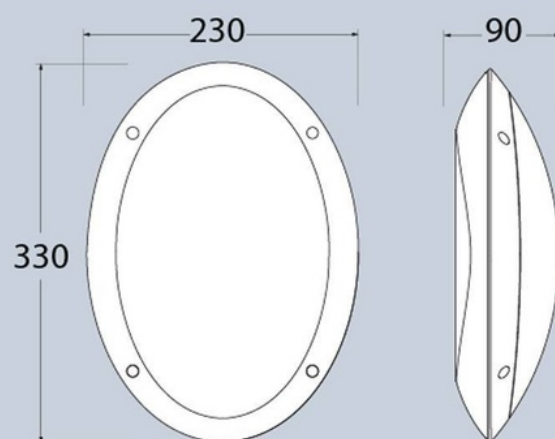

Aplique de pared FUMAGALLI MADDI E27 IP66

Dados do produto

Cor da carcaça (usar)

Branco (usar), Negro (usar), Cinza (usar)

Variantes do produto

Referência

Atributos

1V3.000.000.AYE27

Cor da carcaça (usar): Negro (usar)

1V3.000.000.LYE27

Cor da carcaça (usar): Cinza (usar)

1V3.000.000.WYE27

Cor da carcaça (usar): Branco (usar)