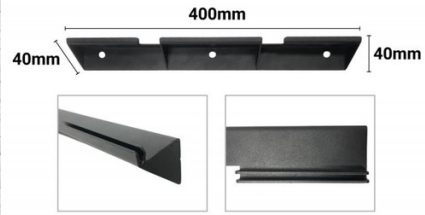

Compatible **T1/T6**

Wall bracket for Advertising Display 2.5

Ref. DWALL2.5

Soporte de pared para Display publicitario. Accesorio para colgar nuestro display publicitario en la pared. Fabricado de metal en acabado de color negro de alta calidad. Sencillez y rapidez en la instalación con estabilidad para colgar nuestro display publicitario de forma vertical en la pared. Tornillos incluidos. Dimensiones: 400mm de ancho, 40mm de profundidad y 40mm de altura. Compatible con el Cartel digital publicitario LED P2.5mm Full Color Sistema Nova T1 (ref: DP2.5T1) y el Cartel digital publicitario LED P2.5mm T6 - Conectable en serie (ref: DP2.5T6).

Dados do produto

Dimensiones (mm) LxIxh	40x40x400
Material	Metal
Certificados	CE, ROHS
Garantía	Según garantía legal: 3 años
Tipo de Display	LED

Variantes do produto

Referência

Atributos

Compatible **T1/T6**