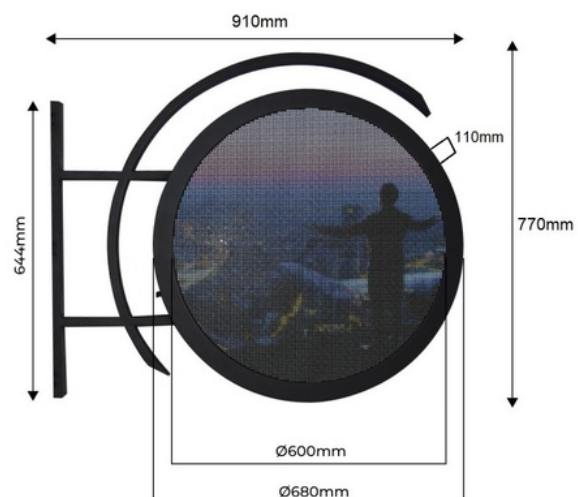

- PIXEL PITCH  
4.68MM
- WiFi
- USB  
PROGRAMMABLE
- LAN
- Practical  
Maintenance
- SOFTWARE  
DIPLEX
- IP65

## Outdoor LED advertising banner display P4.68mm

Ref. DP4.68

Display banderola Logo LED para exterior. Haz que tus tiendas sean más atractivas desde larga distancia. El diseño de doble cara puede atraer la atención de las personas desde diferentes puntos de vista. Sin conexión compleja de cableado. Grado de protección IP65 y alto brillo para uso en exteriores. Publicidad a doble cara para tu comercio en todo tipo de industrias. PRODUCTO SUJETO A GASTOS DE ENVÍO Y MANIPULACIÓN ADICIONALES: +100€ para envío en península y Baleares. \*\*Tornillos para fijación no incluidos\*\* Precio neto final, no admite descuentos adicionales ni cupones.

### Dados do produto

Ángulo de apertura (°)	133
Tipo de LED	SMD1921
Uso Exterior	Si
IP	IP65
Vida útil (h)	100000
Certificados	CE, ROHS
Garantía	Según garantía legal: 3 años
Imágenes	GIF, JPG, BMP, JPEG, PNG
Video	FLV, MP4, AVI, MKV, MOV
Uso Recomendado	Comercio
Tipo de Display	LED
Pitch	P4.68
Renting	Si