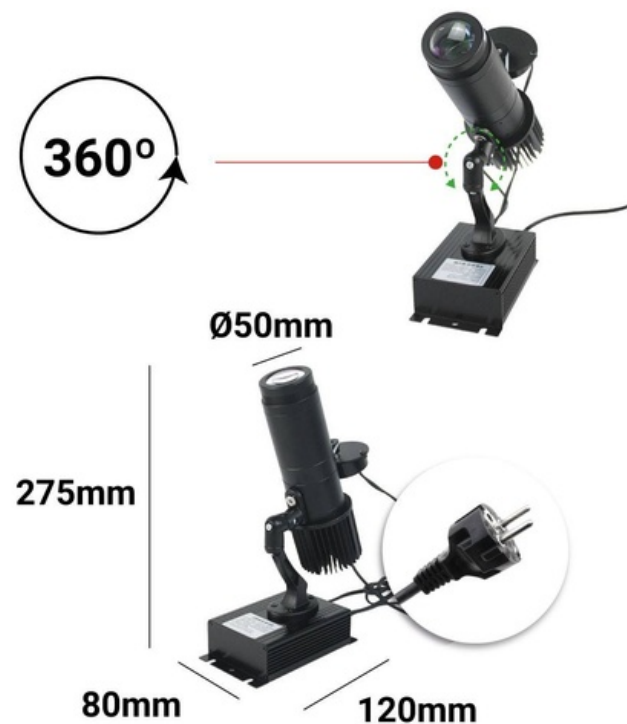

Proyector de logos LED "GOBO" 15W rotativo interior - IP20

Ref. BLP10I-R

Proyector LED para proyección de logotipos, imágenes e insignias en interior. Los proyectores de logo son también denominados GOBO LED, LED GOBO, proyector GOBO. Proyector LED con 15W de potencia para uso exclusivamente en interior, con grado de protección IP20. Proyección de imágenes en alta resolución, con óptica de 20 grados. Alcanza un rango de 3-10 metros en oscuridad y 2-3 metros a la luz del día. El enfoque de la óptica se ajusta manualmente. Cuenta con una intensidad lumínica de 1500 lúmenes e incorpora un driver interno. Incorpora un mando a distancia (no incluye pila A23-12V) para encendido, apagado, proyección fija o giratoria. Barcelona LED ofrece el servicio de grabado de logotipos por láser en los cristales espejo. La compra del foco proyector incluye el grabado de un primer logo en hasta 4 colores de forma gratuita (tiempo estimado de entrega: 10-15 días).

Dati del prodotto

Varianti di prodotto

Riferimento

Attributi

BLP10I-R