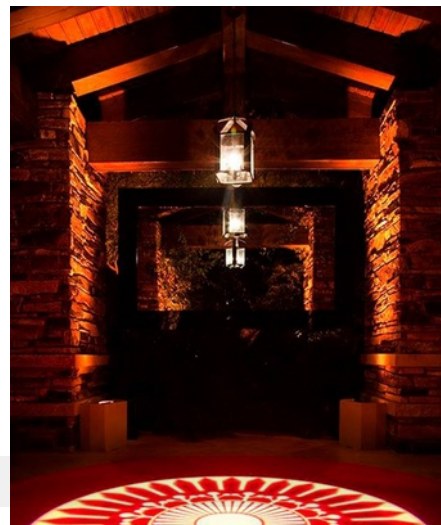

Proyector de logos LED "GOBO" 15W rotativo interior - IP20

Ref. BLP10I-R

Proyector LED para proyección de logotipos, imágenes e insignias en interior. Los proyectores de logo son también denominados GOBO LED, LED GOBO, proyector GOBO. Proyector LED con 15W de potencia para uso exclusivamente en interior, con grado de protección IP20. Proyección de imágenes en alta resolución, con óptica de 20 grados. Alcanza un rango de 3-10 metros en oscuridad y 2-3 metros a la luz del día. El enfoque de la óptica se ajusta manualmente. Cuenta con una intensidad lumínica de 1500 lúmenes e incorpora un driver interno. Incorpora un mando a distancia (no incluye pila A23-12V) para encendido, apagado, proyección fija o giratoria. Barcelona LED ofrece el servicio de grabado de logotipos por láser en los cristales espejo. La compra del foco proyector incluye el grabado de un primer logo en hasta 4 colores de forma gratuita (tiempo estimado de entrega: 10-15 días).