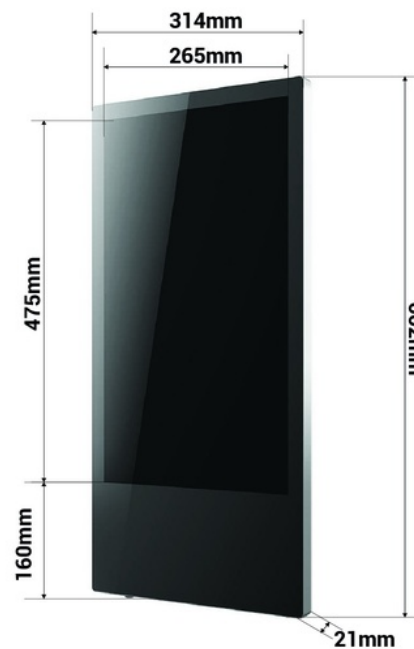

Dati del prodotto

Uso: Táctil (usar), No táctil (usar)