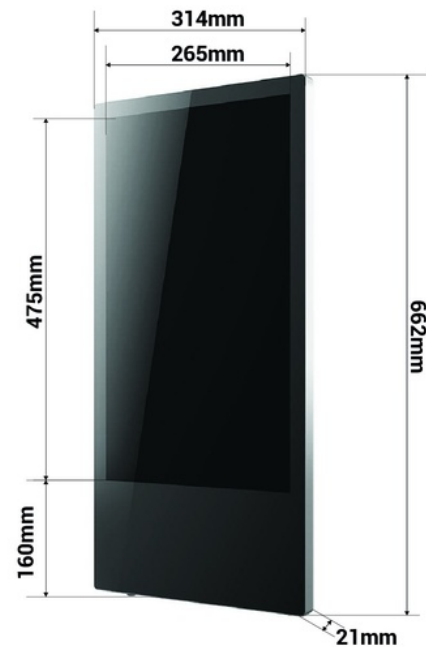

Dati del prodotto

Uso: Táctil (usar), No táctil (usar)