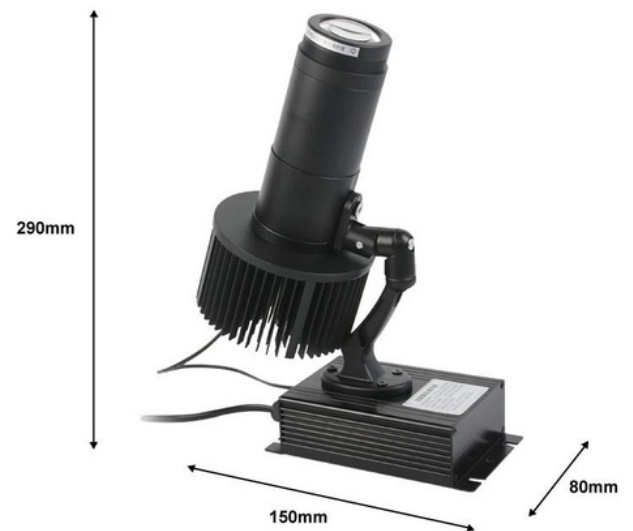

Proyector de logos LED GOBO 30W interior - IP40

Ref. BLP30I-F

Proyector LED GOBO para proyección de logotipos, imágenes e insignias en interior. Los proyectores de logo son conocidos también como LED GOBO, proyector GOBO o GOBO LED. Este proyector está diseñado para uso en interior, con grado de protección IP40. Proyecta imágenes giratorias o fijas en alta definición. Alcanza un rango de 7-20 metros en oscuridad y de 4-6 metros a plena luz del día. El enfoque de la óptica se ajusta manualmente. Cuenta con 30W de potencia y una intensidad lumínica de 3200 lúmenes. Clavija incorporada para conectar al enchufe de pared. Barcelona LED ofrece el servicio de grabado de logotipos por láser en los cristales espejo. La compra del foco proyector incluye el grabado de un primer logo en hasta 4 colores de forma gratuita (tiempo estimado de entrega: 10-15 días).

Dati del prodotto

Grado IP (usar)	IP20
Uso	FIJO

Varianti di prodotto

Riferimento

Attributi

BLP30I-F

Grado IP (usar): IP20, Uso: FIJO