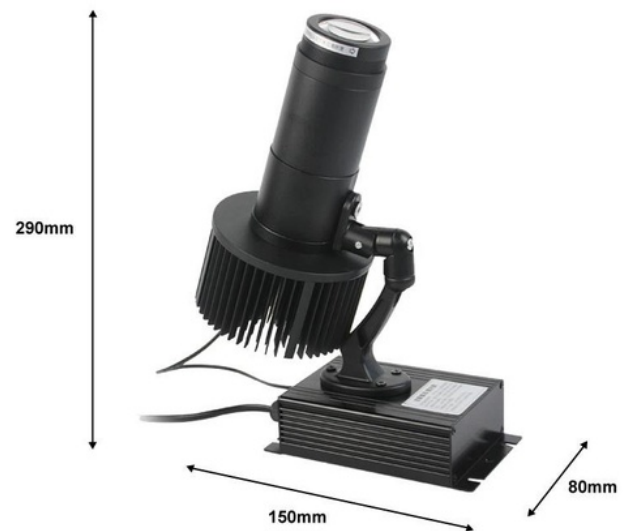

Proyector de logos LED GOBO 30W fijo interior - Óptica 20° - IP20

Ref. BLP30I-F

Proyector LED GOBO para proyección de logotipos, imágenes e insignias en interior. Los proyectores de logo son conocidos también como LED GOBO, proyector GOBO o GOBO LED. Este proyector está diseñado para uso en interior, con grado de protección IP40. Proyecta imágenes giratorias o fijas en alta definición. Alcanza un rango de 7-20 metros en oscuridad y de 4-6 metros a plena luz del día. El enfoque de la óptica se ajusta manualmente. Cuenta con 30W de potencia y una intensidad lumínica de 3200 lúmenes. Clavija incorporada para conectar al enchufe de pared. Barcelona LED ofrece el servicio de grabado de logotipos por láser en los cristales espejo. La compra del foco proyector incluye el grabado de un primer logo en hasta 4 colores de forma gratuita (tiempo estimado de entrega: 10-15 días).

Dati del prodotto

| | |
|-----------------|------|
| Grado IP (usar) | IP20 |
| Uso | FIJO |

Varianti di prodotto

Riferimento

Attributi

BLP30I-F

Grado IP (usar): IP20, Uso: FIJO