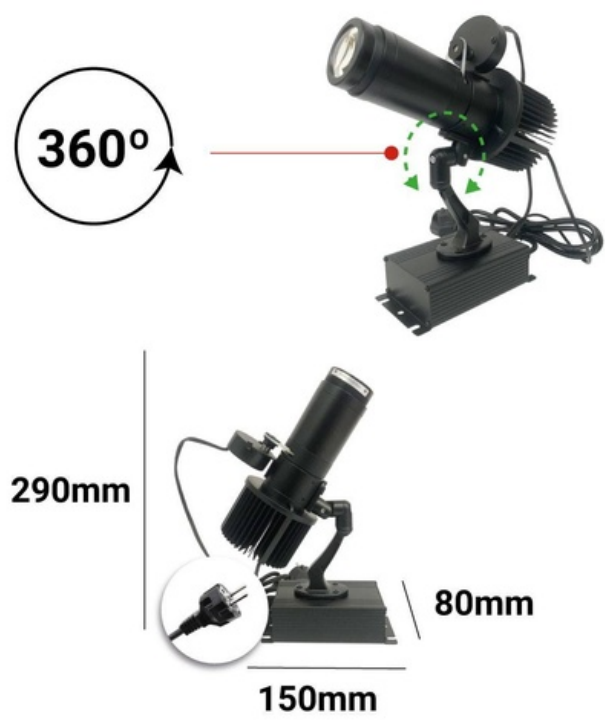

Proyector de logos LED GOBO 30W Interior Rotativo

Ref. BLP30I-R

Proyector LED para proyección de logotipos, imágenes e insignias en interior, imágenes rotativas. Los proyectores de logo son muy conocidos como GOBO LED, LED GOBO, proyector GOBO . Proyector GOBO LED con 30W de potencia para uso exclusivamente en interior, con grado de protección IP20. Proyección de imágenes giratorias en alta resolución, con óptica de 20 grados. El enfoque y definición de las imágenes se puede ajustar manualmente girando el cabezal de la óptica. Intensidad lumínica elevada de 3200 lúmenes. Rango desde 7 hasta 20 metros en oscuridad y desde 4 hasta 6 metros a plena luz del día. Clavija incorporada para conectar al enchufe de pared. Incorpora un mando a distancia (no incluye pila A23-12V) para encendido, apagado, proyección fija o giratoria. Barcelona LED ofrece servicio de grabado de logotipos con un grabado gratuito tras la compra del proyector de logos (tiempo estimado de entrega 10-15 días).

Dati del prodotto

Grado IP (usar)	IP20
Uso	ROTATIVO

Varianti di prodotto

Riferimento

Attributi

BLP30I-R

Grado IP (usar): IP20, Uso: ROTATIVO