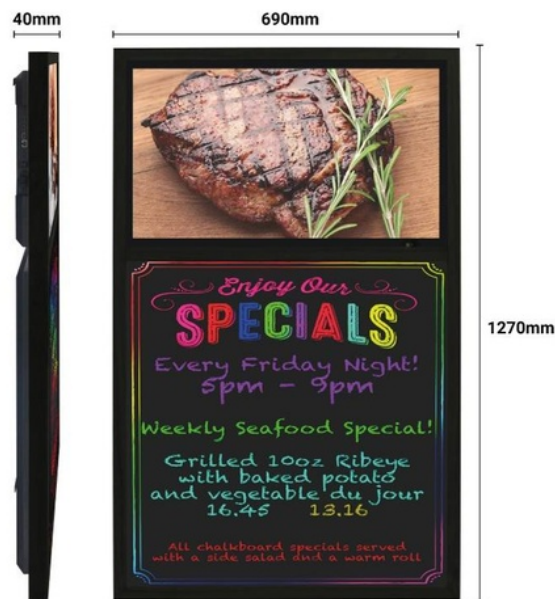

## Display publicitario de pared LCD 27" con pizarra

Ref. YGADMA04W27-N

Novedoso display publicitario LCD con pizarra retroiluminada LED, diseñado para colgar en la pared y llamar la atención de los clientes. Con una pantalla de alta resolución de 27", permite mostrar fácilmente publicidad y mensajes importantes para tu negocio. Además, la pizarra retroiluminada LED con rotuladores incluidos logra llamar la atención de manera creativa y original. Este producto está sujeto a condiciones de envío especiales en península y Baleares: +100€ gastos de envío. Precio neto final, no admite descuentos adicionales ni cupones

### Dati del prodotto

Color de carcasa (usar)

Blanco (usar), Negro (usar)