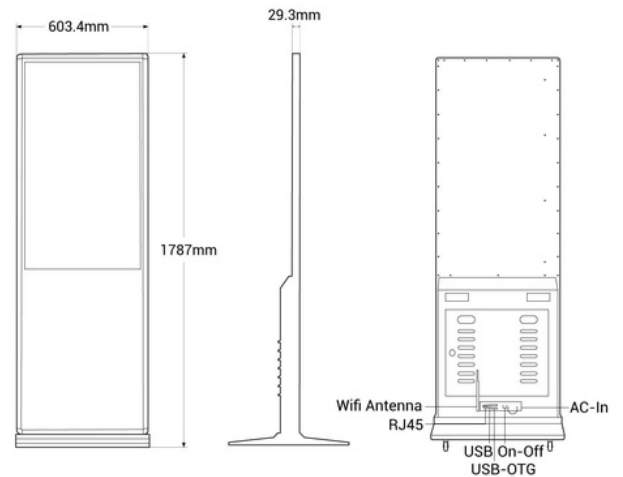

Display publicitario LCD Full HD de 43" - IP20

Ref. KS4316

Display Publicitario Pantalla Full HD (1920x1080). Cuenta con un diseño simple y elegante, fabricado con materiales resistentes y acabados de calidad, su base cuadrada con 4 ruedas le otorga estabilidad y una fácil movilidad, su estructura está diseñada para una adecuada disipación del calor. Este Display es mucho más que una pantalla; es tu lienzo para cautivar a tu audiencia, ya sea en centros comerciales, en una tienda, restaurantes, sala de reuniones o puntos de venta. Lleva tu mensaje al siguiente nivel con tecnología que destaca atrayendo muchas mas personas. Disponible con pantalla táctil o no táctil. Además, se puede elegir entre las siguientes opciones: - RAM: 2GB + ROM: 16GB / HDMI INPUT - RAM: 4GB + ROM: 32GB /HDMI OUTPUT Este producto está sujeto a condiciones de envío especiales en península y Baleares: +100€ gastos de envío. Precio neto final, no admite descuentos adicionales ni cupones

Dati del prodotto

Varianti di prodotto

Riferimento

Attributi

KS4316