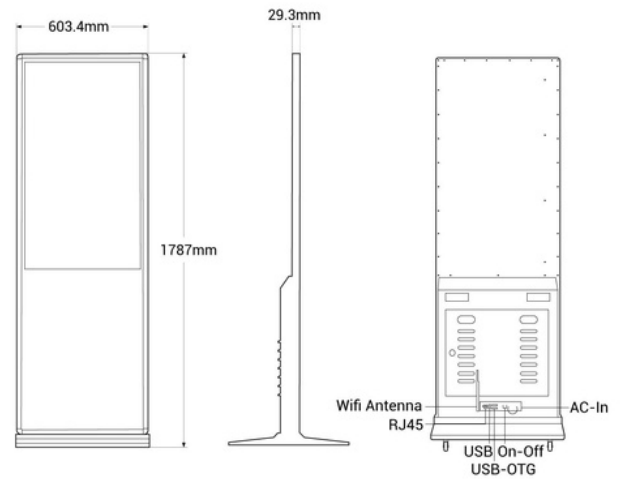

Display publicitario LED Full HD de 43" - IP20

Ref. KS4316

Display Publicitario Pantalla Full HD (1920x1080). Cuenta con un diseño simple y elegante, fabricado con materiales resistentes y acabados de calidad, su base cuadrada con 4 ruedas le otorga estabilidad y una fácil movilidad, su estructura está diseñada para una adecuada disipación del calor. Este Display es mucho más que una pantalla; es tu lienzo para cautivar a tu audiencia, ya sea en centros comerciales, en una tienda, restaurantes, sala de reuniones o puntos de venta. Lleva tu mensaje al siguiente nivel con tecnología que destaca atrayendo muchas mas personas. Disponible con pantalla táctil o no táctil. Además, se puede elegir entre las siguientes opciones: - RAM: 2GB + ROM: 16GB / HDMI INPUT - RAM: 4GB + ROM: 32GB /HDMI OUTPUT Este producto está sujeto a condiciones de envío especiales en península y Baleares: +100€ gastos de envío. Precio neto final, no admite descuentos adicionales ni cupones

Dati del prodotto

Varianti di prodotto

Riferimento

Attributi

KS4316