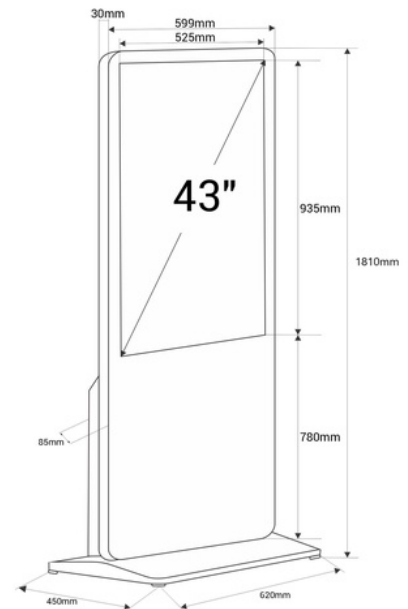

Dati del prodotto

Uso Táctil (usar), No táctil (usar)