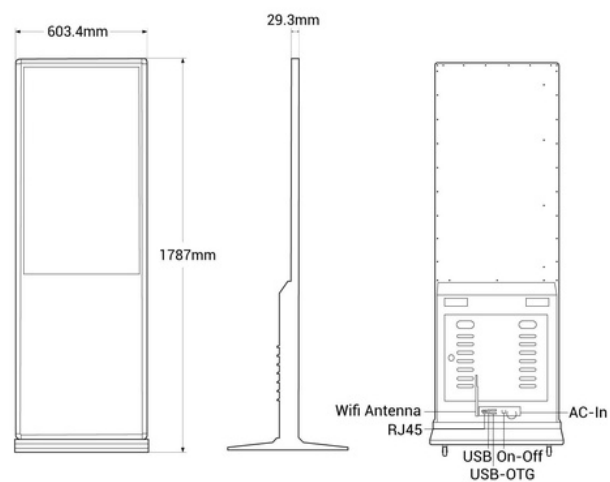

Display publicitario LED Full HD de 43" - IP20

Ref. KS4316T

Display Publicitario Pantalla Full HD (1920x1080). Cuenta con un diseño simple y elegante, fabricado con materiales resistentes y acabados de calidad, su base cuadrada con 4 ruedas le otorga estabilidad y una fácil movilidad, su estructura está diseñada para una adecuada disipación del calor. Este Display es mucho más que una pantalla; es tu lienzo para cautivar a tu audiencia, ya sea en centros comerciales, en una tienda, restaurantes, sala de reuniones o puntos de venta. Lleva tu mensaje al siguiente nivel con tecnología que destaca atrayendo muchas mas personas. Disponible con pantalla táctil o no táctil. Además, se puede elegir entre las siguientes opciones: - RAM: 2GB + ROM: 16GB / HDMI INPUT - RAM: 4GB + ROM: 32GB /HDMI OUTPUT Este producto está sujeto a condiciones de envío especiales en península y Baleares: +100€ gastos de envío. Precio neto final, no admite descuentos adicionales ni cupones

Dati del prodotto

Varianti di prodotto

Riferimento

Attributi

KS4316T