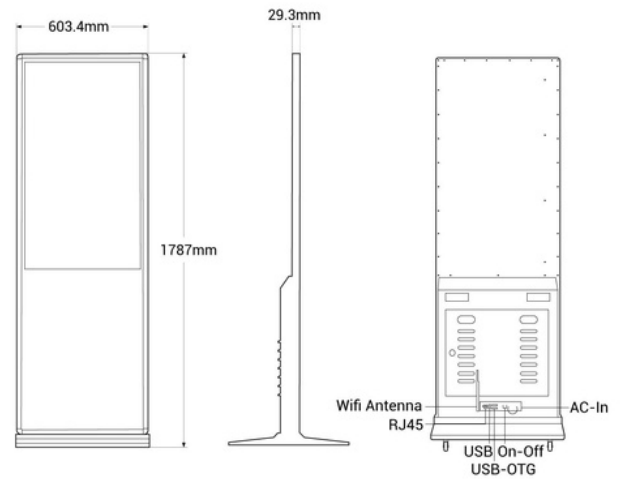

## Display publicitario LCD Full HD de 43" - IP20

Ref. KS4316T

Display Publicitario Pantalla Full HD (1920x1080). Cuenta con un diseño simple y elegante, fabricado con materiales resistentes y acabados de calidad, su base cuadrada con 4 ruedas le otorga estabilidad y una fácil movilidad, su estructura está diseñada para una adecuada disipación del calor. Este Display es mucho más que una pantalla; es tu lienzo para cautivar a tu audiencia, ya sea en centros comerciales, en una tienda, restaurantes, sala de reuniones o puntos de venta. Lleva tu mensaje al siguiente nivel con tecnología que destaca atrayendo muchas mas personas. Disponible con pantalla táctil o no táctil. Además, se puede elegir entre las siguientes opciones: - RAM: 2GB + ROM: 16GB / HDMI INPUT - RAM: 4GB + ROM: 32GB /HDMI OUTPUT Este producto está sujeto a condiciones de envío especiales en península y Baleares: +100€ gastos de envío. Precio neto final, no admite descuentos adicionales ni cupones

### Dati del prodotto