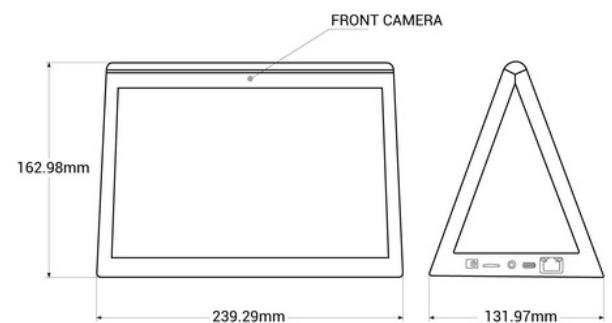

Display publicitario LCD de mesa 10.1" con cámara - Pantalla doble - Táctil - Android 10

Display publicitario LCD de mesa HD de elegante diseño y doble pantalla táctil de 10.1". Cuenta con dos pantallas táctiles, reproduciendo la misma información en ambas. Es un producto de gran utilidad para mostrar menús, catálogos de productos, promociones, app, web e información en general. Diversos usos: restaurantes, comercio, reuniones empresariales, entornos de servicios al cliente. Incorpora una cámara frontal en una de sus pantallas y micrófono. Cuenta con sistema Android, conexión WiFi, puertos USB, USB tipo C, salida LAN/RJ45, y Earphone OUT. Es la solución perfecta para promocionar la imagen de tu negocio, reforzar la marca y mejorar la experiencia de los clientes. *Envío Gratis*

Dati del prodotto

Color de carcasa (usar)

Blanco (usar), Negro (usar)

Varianti di prodotto

Riferimento

Attributi

WD1012T-B

Color de carcasa (usar): Blanco (usar)

WD1012T-N

Color de carcasa (usar): Negro (usar)