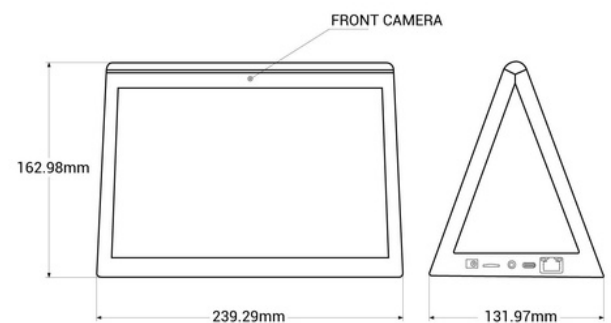

Display publicitario LCD de mesa 10.1" con cámara - Pantalla doble - Táctil - Android 10

Display publicitario LCD de mesa HD de elegante diseño y doble pantalla táctil de 10.1". Cuenta con dos pantallas táctiles, reproduciendo la misma información en ambas. Es un producto de gran utilidad para mostrar menús, catálogos de productos, promociones, app, web e información en general. Diversos usos: restaurantes, comercio, reuniones empresariales, entornos de servicios al cliente. Incorpora una cámara frontal en una de sus pantallas y micrófono. Cuenta con sistema Android, conexión WiFi, puertos USB, USB tipo C, salida LAN/RJ45, y Earphone OUT. Es la solución perfecta para promocionar la imagen de tu negocio, reforzar la marca y mejorar la experiencia de los clientes. *Envío Gratis*

Dati del prodotto

Color de carcasa (usar)

Blanco (usar), Negro (usar)

Varianti di prodotto

Riferimento

Attributi

WD1012T-B

Color de carcasa (usar): Blanco (usar)

WD1012T-N

Color de carcasa (usar): Negro (usar)