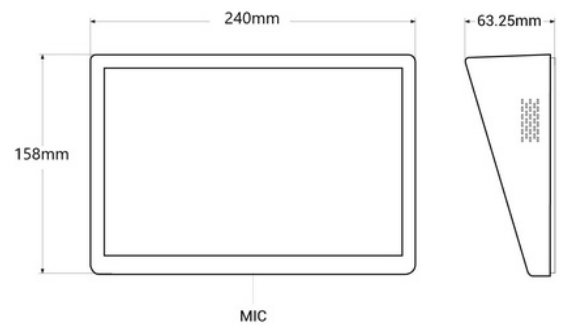

Display publicitario LCD de mesa 10.1" - Pantalla horizontal - Táctil - Android 10

Display publicitario horizontal LCD de mesa HD de 10.1". Reproduce imágenes con una gran calidad y su pantalla táctil permite un uso interactivo por parte de los usuarios. Es un producto de gran utilidad para mostrar catálogos de productos, promociones, apps, webs e información en general. Diversos usos: comercio, reuniones empresariales, entornos de servicios al cliente. Cuenta con sistema operativo Android, conexión WiFi, puerto USB, USB tipo C, salida LAN/RJ45 y Earphone OUT. Es la solución perfecta para promocionar la imagen de tu negocio, reforzar la marca y mejorar la experiencia de los clientes. *Envío Gratis*

Dati del prodotto

Color de carcasa (usar)

Blanco (usar), Negro (usar)

Varianti di prodotto

Riferimento

Attributi

WT1012T-B

Color de carcasa (usar): Blanco (usar)

WT1012T-N

Color de carcasa (usar): Negro (usar)