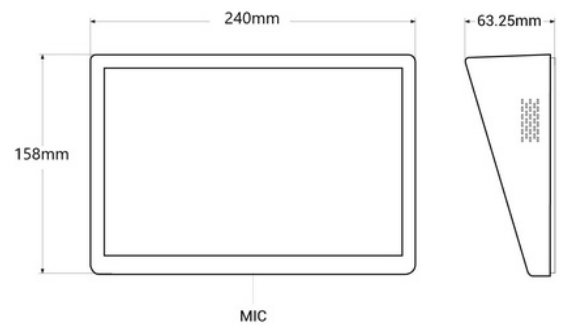

## Display publicitario LCD de mesa 10.1" - Pantalla horizontal - Táctil - Android 10

Display publicitario horizontal LCD de mesa HD de 10.1". Reproduce imágenes con una gran calidad y su pantalla táctil permite un uso interactivo por parte de los usuarios. Es un producto de gran utilidad para mostrar catálogos de productos, promociones, apps, webs e información en general. Diversos usos: comercio, reuniones empresariales, entornos de servicios al cliente. Cuenta con sistema operativo Android, conexión WiFi, puerto USB, USB tipo C, salida LAN/RJ45 y Earphone OUT. Es la solución perfecta para promocionar la imagen de tu negocio, reforzar la marca y mejorar la experiencia de los clientes. \*Envío Gratis\*

### Dati del prodotto

Color de carcasa (usar)

Blanco (usar), Negro (usar)

## Varianti di prodotto

**Riferimento**

**Attributi**

WT1012T-B

Color de carcasa (usar): Blanco (usar)

WT1012T-N

Color de carcasa (usar): Negro (usar)