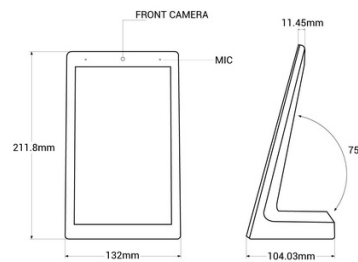

Display publicitario LCD de mesa 8" con cámara - Táctil - Android 10

Display publicitario de mesa con pantalla LCD de 8" HD que permite imágenes de gran calidad. Incorpora una pantalla táctil, una cámara frontal y micrófono, dando lugar a un uso interactivo por parte de los usuarios, permitiendo consultas, evaluaciones, y muchas opciones más de gran utilidad en entornos de servicio al cliente. Cuenta con sistema operativo Android, conexión WiFi, puertos USB, USB tipo C, conexión LAN/RJ45, y Earphone OUT. Es la solución perfecta para promocionar la imagen de tu negocio, reforzar la marca y mejorar la experiencia de los clientes. *Envío Gratis*

Dati del prodotto

Color de carcasa (usar)

Blanco (usar), Negro (usar)

Varianti di prodotto

Riferimento

Attributi

WL8012T-B

Color de carcasa (usar): Blanco (usar)

WL8012T-N

Color de carcasa (usar): Negro (usar)