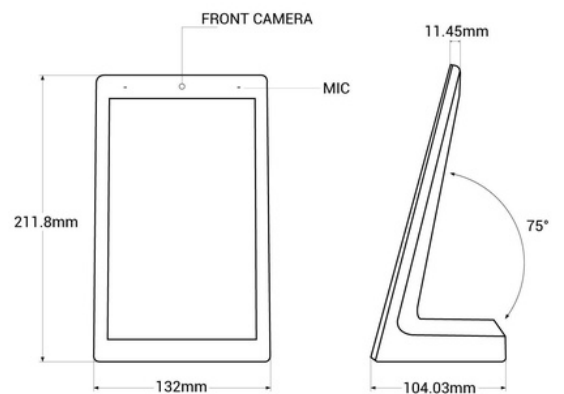

Display publicitario LCD de mesa 8" con cámara - Táctil - Android 10

Display publicitario de mesa con pantalla LCD de 8" HD que permite imágenes de gran calidad. Incorpora una pantalla táctil, una cámara frontal y micrófono, dando lugar a un uso interactivo por parte de los usuarios, permitiendo consultas, evaluaciones, y muchas opciones más de gran utilidad en entornos de servicio al cliente. Cuenta con sistema operativo Android, conexión WiFi, puertos USB, USB tipo C, conexión LAN/RJ45, y Earphone OUT. Es la solución perfecta para promocionar la imagen de tu negocio, reforzar la marca y mejorar la experiencia de los clientes. *Envío Gratis*

Dati del prodotto

Color de carcasa (usar)

Blanco (usar), Negro (usar)

Varianti di prodotto

Riferimento

Attributi

WL8012T-B

Color de carcasa (usar): Blanco (usar)

WL8012T-N

Color de carcasa (usar): Negro (usar)