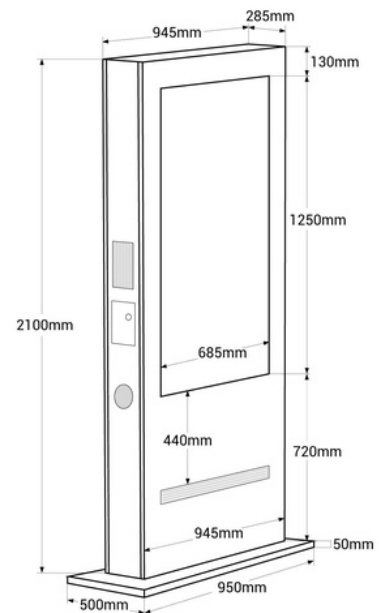

## Tótem publicitario exterior pantalla LCD 55"- Doble cara - No táctil - Android - Blanco

Novedoso tótem para publicidad exterior de 55" Doble cara (NO Táctil) Duplica el impacto de tu mensaje con nuestro display publicitario doble cara, proyectando contenido único en cada pantalla para cautivar a tu audiencia desde todos los ángulos. Cuenta con una estructura metálica blanca y un cristal antivandálico de 5 mm, especialmente resistente para exteriores. Reproduce imágenes en alta definición, con una luminosidad de 2000 nits, garantizando una gran visibilidad e impacto visual. Su configuración es muy sencilla ya que cuenta con un sistema operativo Android. El contenido puede proyectarse por medio de USB o vía online a través de un software. Esta solución versátil de digital signage atraerá a los clientes, captando su atención y aumentando las ventas. Disponible también con estructura metálica negra (ref. DWC550SL-N) Producto sujeto a condiciones de envío especiales en península y Baleares: +100€ +IVA gastos de envío- No admite descuentos adicionales ni cupones

### Dati del prodotto

Color de carcasa (usar)

Blanco (usar), Negro (usar)