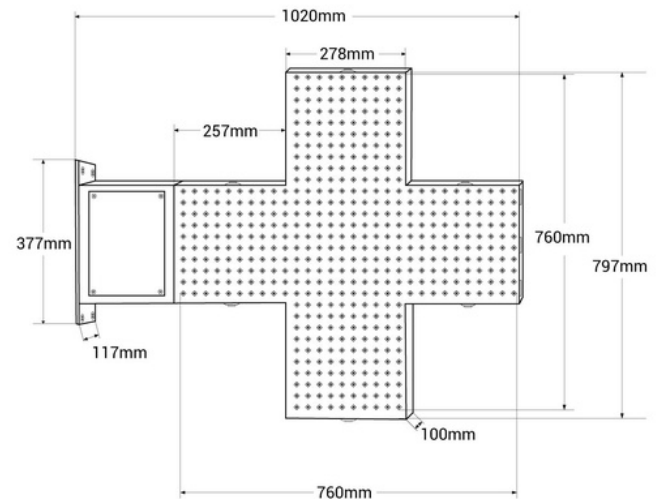

Cruz de farmacia LED monocolor verde - 80x80cm - Doble cara - Exterior

Ref. CZ8080-VE

Cruz de farmacia LED monocolor verde fabricada con materiales resistentes y duraderos, apta para instalar en exteriores. Incorpora doble cara para una máxima visibilidad. Permite cambiar el patrón lumínico, ajustar la intensidad del brillo y la velocidad de transición de los patrones lumínicos a través de un mando a distancia. Es simple de configurar, perfecta para destacar y promocionar tu farmacia.

1400mm

Dati del prodotto

Color de carcasa (usar)

Verde (usar)

Varianti di prodotto

Riferimento

Attributi

CZ8080-VE