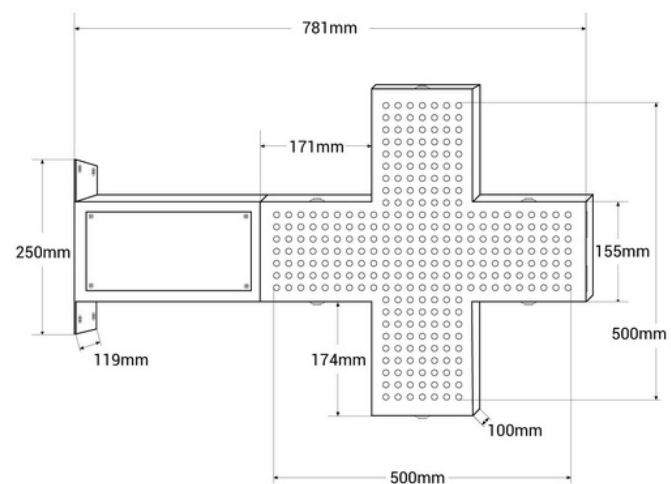

Dati del prodotto

Color de carcasa (usar)

Azul (usar)