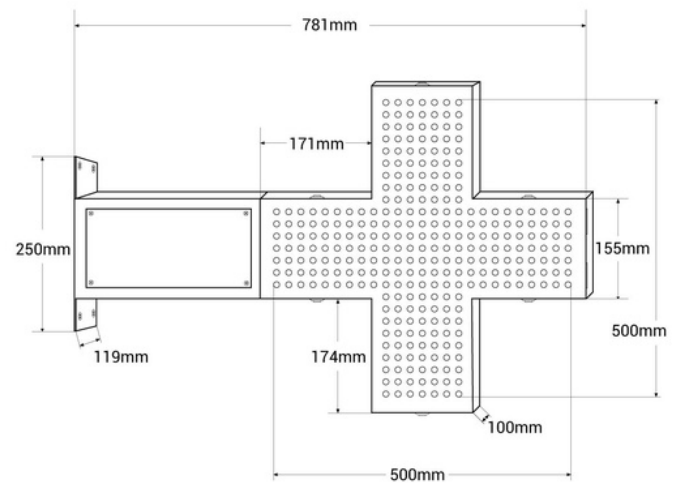

Dati del prodotto

Color de carcasa (usar)

Azul (usar)