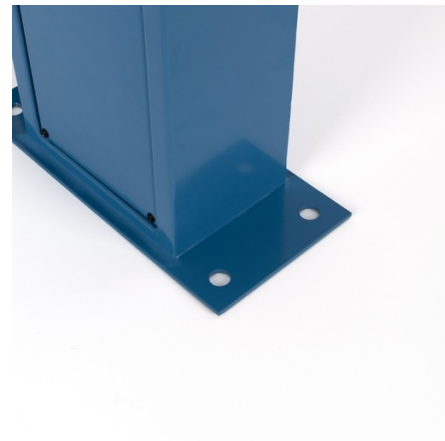

Cruz de veterinaria LED monocolor azul - 50x50cm - Doble cara - Exterior

Ref. CZ5050-AZ

Cruz de veterinaria LED monocolor azul fabricada con materiales resistentes y duraderos, apta para instalar en exteriores. Incorpora doble cara para una máxima visibilidad. Permite cambiar el patrón lumínico, ajustar la intensidad del brillo y la velocidad de transición de los patrones lumínicos a través de un mando a distancia. Es simple de configurar, perfecta para destacar y promocionar tu veterinaria.

Dati del prodotto

Color de carcasa (usar)

Azul (usar)

Varianti di prodotto

Riferimento

Attributi

CZ5050-AZ

Color de carcasa (usar): Azul (usar)