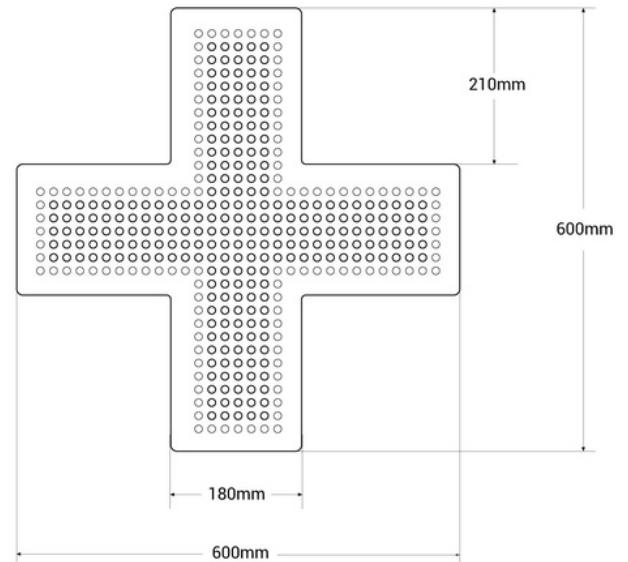

Dati del prodotto

Color de carcasa (usar)

Azul (usar)