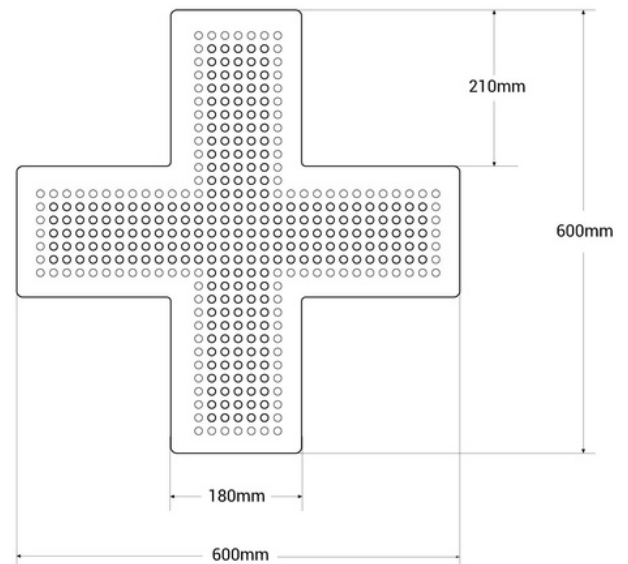

Dati del prodotto

Color de carcasa (usar)

Azul (usar)