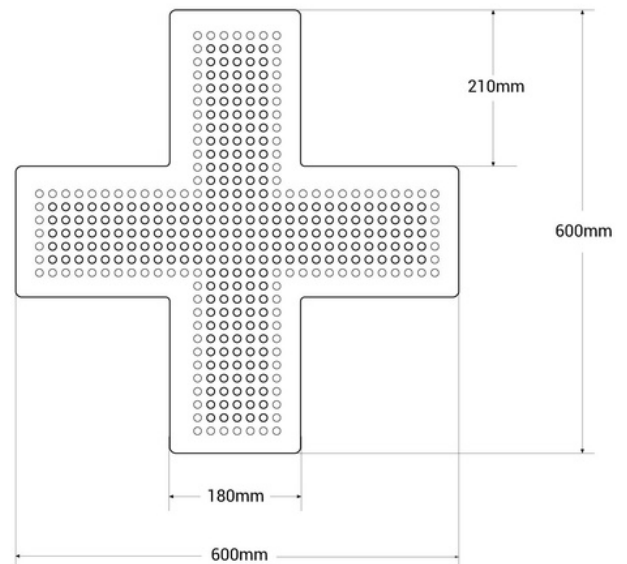

Dati del prodotto

Color de carcasa (usar)

Verde (usar)