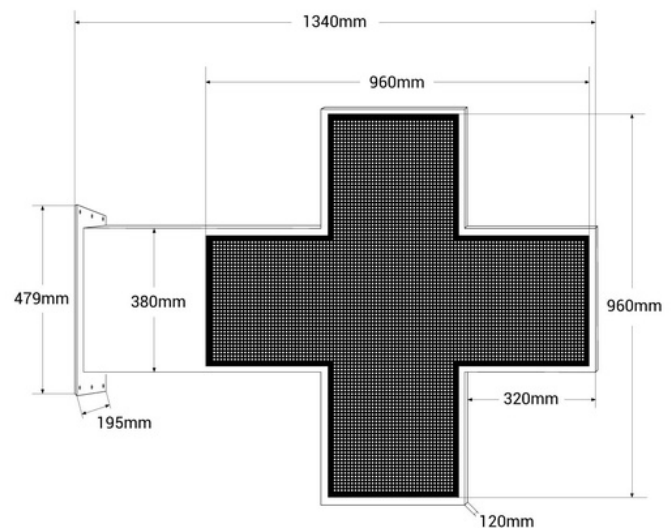

Cruz de farmacia LED monocolor verde programable P10 - Exterior - 96x96cm

Ref. DP10

Cruz de farmacia LED de exterior monocolor verde con carcasa metálica verde doble cara. Fácilmente programable a través de WiFi. Incluye un módulo estándar para mostrar fecha y hora y módulo de temperatura. Admite diversas escenas y efectos que permiten una configuración personalizada. Se instala en fachadas de farmacias y parafarmacias. Es simple de configurar, perfecta para destacar y promocionar tu negocio.

Dati del prodotto

Varianti di prodotto

Riferimento

Attributi

DP10