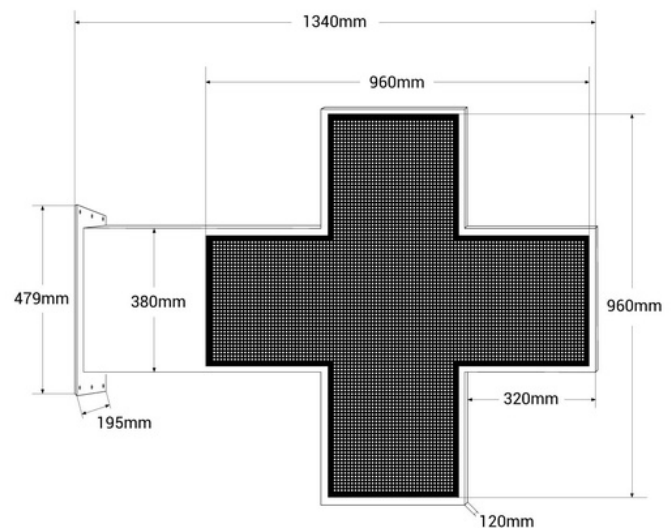

## Cruz de farmacia LED monocolor verde programable P10 - Exterior - 96x96cm

Ref. DP10

Cruz de farmacia LED de exterior monocolor verde con carcasa metálica verde doble cara. Fácilmente programable a través de WiFi. Incluye un módulo estándar para mostrar fecha y hora y módulo de temperatura. Admite diversas escenas y efectos que permiten una configuración personalizada. Se instala en fachadas de farmacias y parafarmacias. Es simple de configurar, perfecta para destacar y promocionar tu negocio.

### Dati del prodotto

Varianti di prodotto

Riferimento

Attributi

DP10