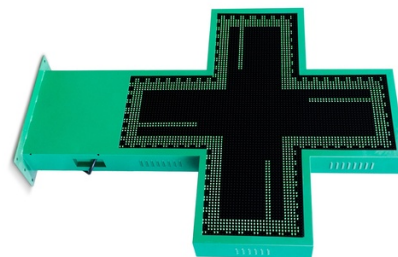

Cruz de farmacia LED monocolor verde programable P10 - Exterior - 96x96cm

Ref. DP10

Cruz de farmacia LED de exterior monocolor verde con carcasa metálica verde doble cara. Fácilmente programable a través de WiFi. Incluye un módulo estándar para mostrar fecha y hora y módulo de temperatura. Admite diversas escenas y efectos que permiten una configuración personalizada. Se instala en fachadas de farmacias y parafarmacias. Es simple de configurar, perfecta para destacar y promocionar tu negocio.

Dati del prodotto

Varianti di prodotto

Riferimento

Attributi

DP10