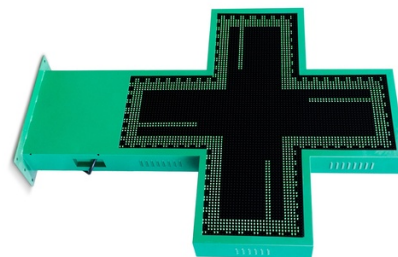

## Cruz de farmacia LED monocolor verde programable P10 - Exterior - 96x96cm

Ref. DP10

Cruz de farmacia LED de exterior monocolor verde con carcasa metálica verde doble cara. Fácilmente programable a través de WiFi. Incluye un módulo estándar para mostrar fecha y hora y módulo de temperatura. Admite diversas escenas y efectos que permiten una configuración personalizada. Se instala en fachadas de farmacias y parafarmacias. Es simple de configurar, perfecta para destacar y promocionar tu negocio.

### Dati del prodotto

Varianti di prodotto

Riferimento

Attributi

DP10