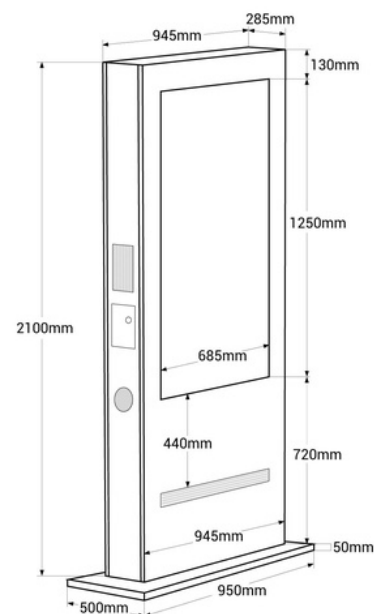

## Tótem publicitario exterior pantalla LCD 55"- Doble cara - Táctil - Android-

Novedoso tótem para publicidad exterior de 55" Táctil de doble cara de color blanco. Duplica el impacto de tu mensaje con nuestro display publicitario doble cara, proyectando contenido único en cada pantalla para cautivar a tu audiencia desde todos los ángulos. Cuenta con una estructura metálica blanca y un cristal antivandálico de 5 mm, especialmente resistente para exteriores. Reproduce imágenes en alta definición, con una luminosidad de 2000 nits, garantizando una gran visibilidad e impacto visual. Su configuración es muy sencilla ya que cuenta con un sistema operativo Android. El contenido puede proyectarse por medio de USB o vía online a través de un software. Esta solución versátil de digital signage atraerá a los clientes, captando su atención y aumentando las ventas. Disponible también con estructura metálica negra (ref. DWCS50SL-T-N) Producto sujeto a condiciones de envío especiales en península y Baleares: +100€ +IVA gastos de envío- No admite descuentos adicionales ni cupones

### Dati del prodotto

Color de carcasa (usar)

Blanco (usar), Negro (usar)

## Varianti di prodotto

**Riferimento**

**Attributi**

DWC550SL-T-B

Color de carcasa (usar): Blanco (usar)

DWC550SL-T-N

Color de carcasa (usar): Negro (usar)