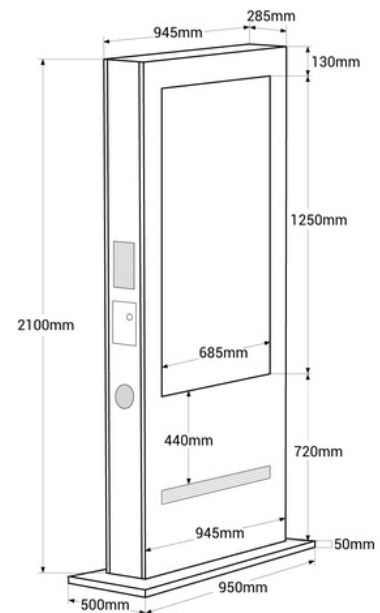

Tótem publicitario exterior pantalla LCD 55"- Doble cara - Táctil - Android- Blanco

Novedoso tótem para publicidad exterior de 55" Táctil de doble cara de color blanco. Duplica el impacto de tu mensaje con nuestro display publicitario doble cara, proyectando contenido único en cada pantalla para cautivar a tu audiencia desde todos los ángulos. Cuenta con una estructura metálica blanca y un cristal antivandálico de 5 mm, especialmente resistente para exteriores. Reproduce imágenes en alta definición, con una luminosidad de 2000 nits, garantizando una gran visibilidad e impacto visual. Su configuración es muy sencilla ya que cuenta con un sistema operativo Android. El contenido puede proyectarse por medio de USB o vía online a través de un software. Esta solución versátil de digital signage atraerá a los clientes, captando su atención y aumentando las ventas. Disponible también con estructura metálica negra (ref. DWCS50SL-T-N) Producto sujeto a condiciones de envío especiales en península y Baleares: +100€ +IVA gastos de envío- No admite descuentos adicionales ni cupones

Dati del prodotto

Color de carcasa (usar)

Blanco (usar), Negro (usar)

Varianti di prodotto

Riferimento

Attributi

DWC550SL-T-B

Color de carcasa (usar): Blanco (usar)

DWC550SL-T-N

Color de carcasa (usar): Negro (usar)