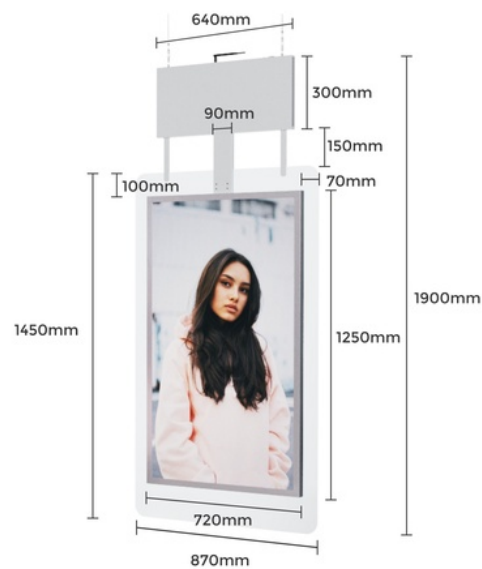

55"
INDOOR

- DOUBLE SIDED
- 1920 X 1080 FULL HD
- 16.7M COLOR
- ON / OFF AUTOMATIC
- WIFI
- MICRO USB
- ANDROID T1

Display publicitario colgante LCD Full HD 55" - Doble cara - IP20

Ref. D5508DH

Novedoso display publicitario colgante de 55" doble cara diseñado para ser instalado de manera suspendida en tiendas y centros comerciales. Incorpora la tecnología más innovadora del mercado que permite reproducir imágenes y videos en alta definición (Full HD). Su configuración es muy sencilla y el contenido puede proyectarse por medio de USB o vía WIFI utilizando un software de reproducción de contenido. Permite navegación web y descarga de aplicaciones para una personalización completa. Esta solución versátil y llamativa atraerá a los clientes, captando su atención y aumentando las ventas. Producto sujeto a condiciones de envío especiales en península y Baleares: +100€ gastos de envío- No admite descuentos adicionales ni cupones

Dati del prodotto

Varianti di prodotto

Riferimento

Attributi

D5508DH