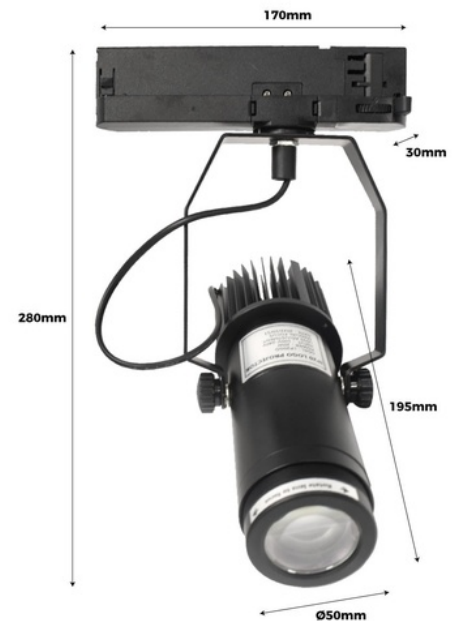

3M

4M

5M

6M

7M

 20W
 IP20

Proyector de logos LED GOBO para carril trifásico - 20W - interior - IP20

Ref. BLP20I-TRI-F

Proyector LED GOBO para proyección de logotipos, imágenes e insignias en interior. Los proyectores de logo son conocidos también como LED GOBO, proyector GOBO o GOBO LED. Con 20 W de potencia y una intensidad lumínica de 2200 lúmenes, este proyector está diseñado para ser instalado en carriles trifásicos de interior. Proyecta imágenes fijas en alta definición. Cuenta con una óptica de 20° cuyo enfoque se ajusta manualmente. Puede rotar y bascular 360°, permitiendo orientar el haz de luz hacia la dirección deseada. Presenta un rango de 5-15 metros en oscuridad y 3-4 metros a la luz del día. Barcelona LED ofrece el servicio de grabado de logotipos por láser en los cristales espejo. La compra del foco proyector incluye el grabado de un primer logo en hasta 4 colores de forma gratuita (tiempo estimado de entrega: 10-15 días).

Dati del prodotto

Varianti di prodotto

Riferimento

Attributi

BLP20I-TRI-F