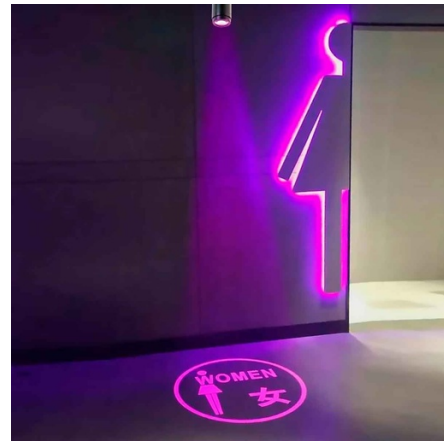

3M

4M

5M

6M

7M

 20W
 IP20

Proyector de logos LED GOBO para carril trifásico - 20W - interior - IP20

Ref. BLP20I-TRI-F

Proyector LED GOBO para proyección de logotipos, imágenes e insignias en interior. Los proyectores de logo son conocidos también como LED GOBO, proyector GOBO o GOBO LED. Con 20 W de potencia y una intensidad lumínica de 2200 lúmenes, este proyector está diseñado para ser instalado en carriles trifásicos de interior. Proyecta imágenes fijas en alta definición. Cuenta con una óptica de 20° cuyo enfoque se ajusta manualmente. Puede rotar y bascular 360°, permitiendo orientar el haz de luz hacia la dirección deseada. Presenta un rango de 5-15 metros en oscuridad y 3-4 metros a la luz del día. Barcelona LED ofrece el servicio de grabado de logotipos por láser en los cristales espejo. La compra del foco proyector incluye el grabado de un primer logo en hasta 4 colores de forma gratuita (tiempo estimado de entrega: 10-15 días).