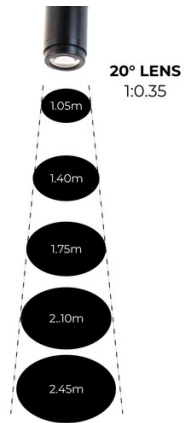

3M

4M

5M

6M

7M

 20W
 IP20

Proyector de logos LED GOBO para carril trifásico - 20W - interior - IP20

Ref. BLP20I-TRI-F

Proyector LED GOBO para proyección de logotipos, imágenes e insignias en interior. Los proyectores de logo son conocidos también como LED GOBO, proyector GOBO o GOBO LED. Con 20 W de potencia y una intensidad lumínica de 2200 lúmenes, este proyector está diseñado para ser instalado en carriles trifásicos de interior. Proyecta imágenes fijas en alta definición. Cuenta con una óptica de 20° cuyo enfoque se ajusta manualmente. Puede rotar y bascular 360°, permitiendo orientar el haz de luz hacia la dirección deseada. Presenta un rango de 5-15 metros en oscuridad y 3-4 metros a la luz del día. Barcelona LED ofrece el servicio de grabado de logotipos por láser en los cristales espejo. La compra del foco proyector incluye el grabado de un primer logo en hasta 4 colores de forma gratuita (tiempo estimado de entrega: 10-15 días).

Dati del prodotto

Varianti di prodotto

Riferimento

Attributi

BLP20I-TRI-F