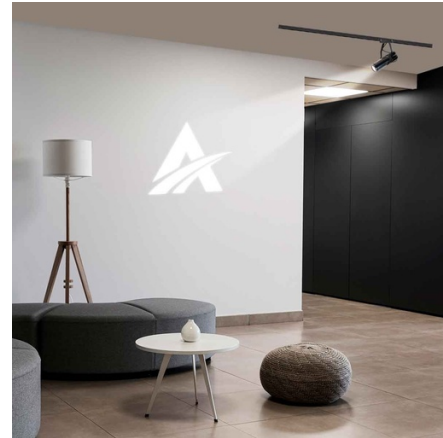

3M

4M

5M

6M

7M

 20W
 IP20

Proyector de logos LED GOBO para carril trifásico - 20W - interior - IP20

Ref. BLP20I-TRI-F

Proyector LED GOBO para proyección de logotipos, imágenes e insignias en interior. Los proyectores de logo son conocidos también como LED GOBO, proyector GOBO o GOBO LED. Con 20 W de potencia y una intensidad lumínica de 2200 lúmenes, este proyector está diseñado para ser instalado en carriles trifásicos de interior. Proyecta imágenes fijas en alta definición. Cuenta con una óptica de 20° cuyo enfoque se ajusta manualmente. Puede rotar y bascular 360°, permitiendo orientar el haz de luz hacia la dirección deseada. Presenta un rango de 5-15 metros en oscuridad y 3-4 metros a la luz del día. Barcelona LED ofrece el servicio de grabado de logotipos por láser en los cristales espejo. La compra del foco proyector incluye el grabado de un primer logo en hasta 4 colores de forma gratuita (tiempo estimado de entrega: 10-15 días).