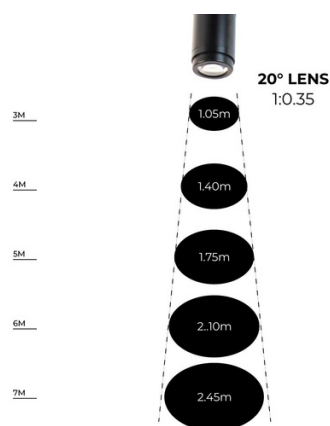

15W
IP20
LED

Proyector de logos LED GOBO para carril monofásico - 15W - interior - IP20

Ref. BLP15I-MON-F

Proyector LED GOBO para proyección de logotipos, imágenes e insignias en interior. Los proyectores de logo son conocidos también como LED GOBO, proyector GOBO o GOBO LED. Con 15W de potencia y una intensidad luminica de 1300 lúmenes, este proyector está diseñado para ser instalado en carriles monofásicos de interior. Proyecta imágenes fijas en alta definición. Cuenta con una óptica de 20° cuyo enfoque se ajusta manualmente. Puede rotar y bascular 360°, permitiendo orientar el haz de luz hacia la dirección deseada. Presenta un rango de 3-4 metros en oscuridad y 2-3 metros a la luz del día. Barcelona LED ofrece el servicio de grabado de logotipos por láser en los cristales espejo. La compra del foco proyector incluye el grabado de un primer logo en hasta 4 colores de forma gratuita (tiempo estimado de entrega: 10-15 días).

Dati del prodotto

Varianti di prodotto

Riferimento

Attributi

BLP15I-MON-F