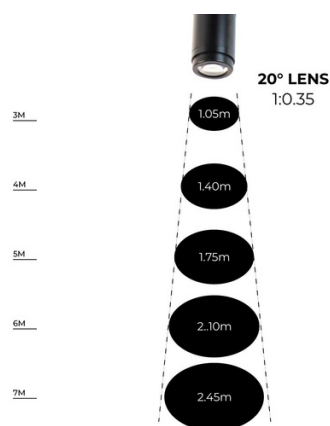

 15W
 IP20

Proyector de logos LED GOBO para carril monofásico interior - 15W - Óptica 20° - IP20

Ref. BLP15I-MON-F

Proyector LED GOBO para proyección de logotipos, imágenes e insignias en interior. Los proyectores de logo son conocidos también como LED GOBO, proyector GOBO o GOBO LED. Con 15W de potencia y una intensidad luminica de 1300 lúmenes, este proyector está diseñado para ser instalado en carriles monofásicos de interior. Proyecta imágenes fijas en alta definición. Cuenta con una óptica de 20° cuyo enfoque se ajusta manualmente. Puede rotar y bascular 360°, permitiendo orientar el haz de luz hacia la dirección deseada. Presenta un rango de 3-4 metros en oscuridad y 2-3 metros a la luz del día. Barcelona LED ofrece el servicio de grabado de logotipos por láser en los cristales espejo. La compra del foco proyector incluye el grabado de un primer logo en hasta 4 colores de forma gratuita (tiempo estimado de entrega: 10-15 días).

Dati del prodotto

Varianti di prodotto

Riferimento

Attributi

BLP15I-MON-F