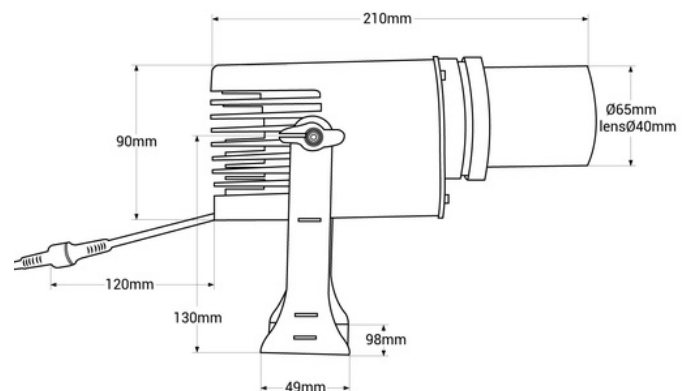

Proyector de logos LED GOBO 20W rotativo exterior - IP65

Ref. BLP20E-R

Proyector LED GOBO de 20W de potencia para proyección de logotipos, imágenes e insignias en exterior. Los proyectores de logo son conocidos también como LED GOBO, proyector GOBO o GOBO LED. Este proyector está diseñado para uso en exterior, con grado de protección IP65, resistente a la lluvia, humedad, polvo, etc. Proyecta imágenes giratorias o fijas en alta definición. Incorpora un mando a distancia (no incluye pila A23-12V) para encendido, apagado, proyección fija o giratoria. Alcanza un rango de 7-20 metros en oscuridad y 4-6 metros a la luz del día. El enfoque de la óptica se ajusta manualmente. Cuenta con una intensidad luminica de 2700 lúmenes e incorpora un driver interno. Barcelona LED ofrece el servicio de grabado de logotipos por láser en los cristales espejo. La compra del foco proyector incluye el grabado de un primer logo en hasta 4 colores de forma gratuita (tiempo estimado de entrega: 10-15 días).

Dati del prodotto

Varianti di prodotto

Riferimento

Attributi

BLP20E-R