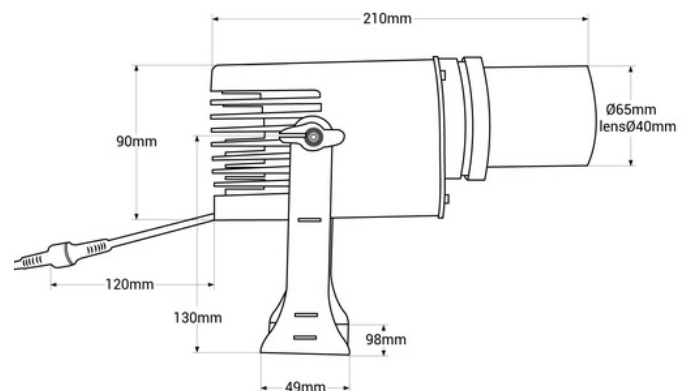

Proyector de logos LED GOBO 20W rotativo exterior - Óptica 20° - IP65

Ref. BLP20E-R

Proyector LED GOBO de 20W de potencia para proyección de logotipos, imágenes e insignias en exterior. Los proyectores de logo son conocidos también como LED GOBO, proyector GOBO o GOBO LED. Este proyector está diseñado para uso en exterior, con grado de protección IP65, resistente a la lluvia, humedad, polvo, etc. Proyecta imágenes giratorias o fijas en alta definición. Incorpora un mando a distancia (no incluye pila A23-12V) para encendido, apagado, proyección fija o giratoria. Alcanza un rango de 7-20 metros en oscuridad y 4-6 metros a la luz del día. El enfoque de la óptica se ajusta manualmente. Cuenta con una intensidad luminica de 2700 lúmenes e incorpora un driver interno. Barcelona LED ofrece el servicio de grabado de logotipos por láser en los cristales espejo. La compra del foco proyector incluye el grabado de un primer logo en hasta 4 colores de forma gratuita (tiempo estimado de entrega: 10-15 días).

Dati del prodotto

Varianti di prodotto

Riferimento

Attributi

BLP20E-R