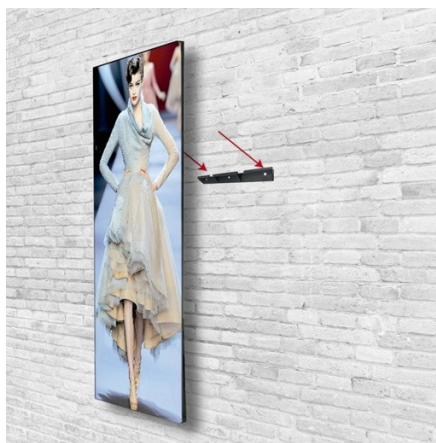

Compatible **T1/T6**

Soporte de pared para Display Publicitario 2.5

Ref. DWALL2.5

Soporte de pared para Display publicitario. Accesorio para colgar nuestro display publicitario en la pared. Fabricado de metal en acabado de color negro de alta calidad. Sencillez y rapidez en la instalación con estabilidad para colgar nuestro display publicitario de forma vertical en la pared. Tornillos incluidos. Dimensiones: 400mm de ancho, 40mm de profundidad y 40mm de altura. Compatible con el Cartel digital publicitario LED P2.5mm Full Color Sistema Nova T1 (ref: DP2.5T1) y el Cartel digital publicitario LED P2.5mm T6 - Conectable en serie (ref: DP2.5T6).