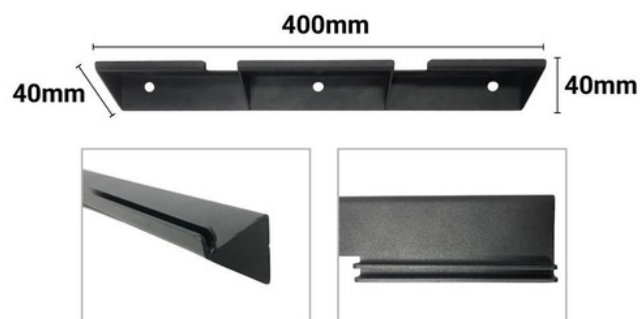

Compatible **T1/T6**

Soporte de pared para Display Publicitario 2.5

Ref. DWALL2.5

Soporte de pared para Display publicitario. Accesorio para colgar nuestro display publicitario en la pared. Fabricado de metal en acabado de color negro de alta calidad. Sencillez y rapidez en la instalación con estabilidad para colgar nuestro display publicitario de forma vertical en la pared. Tornillos incluidos. Dimensiones: 400mm de ancho, 40mm de profundidad y 40mm de altura. Compatible con el Cartel digital publicitario LED P2.5mm Full Color Sistema Nova T1 (ref: DP2.5T1) y el Cartel digital publicitario LED P2.5mm T6 - Conectable en serie (ref: DP2.5T6).

Dati del prodotto

Varianti di prodotto

Riferimento

Attributi

DWALL2.5

Compatible **T1/T6**