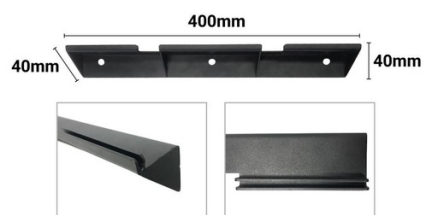

Compatible **T1/T6**

Soporte de pared para Display Publicitario 2.5

Ref. DWALL2.5

Soporte de pared para Display publicitario. Accesorio para colgar nuestro display publicitario en la pared. Fabricado de metal en acabado de color negro de alta calidad. Sencillez y rapidez en la instalación con estabilidad para colgar nuestro display publicitario de forma vertical en la pared. Tornillos incluidos. Dimensiones: 400mm de ancho, 40mm de profundidad y 40mm de altura. Compatible con el Cartel digital publicitario LED P2.5mm Full Color Sistema Nova T1 (ref: DP2.5T1) y el Cartel digital publicitario LED P2.5mm T6 - Conectable en serie (ref: DP2.5T6).