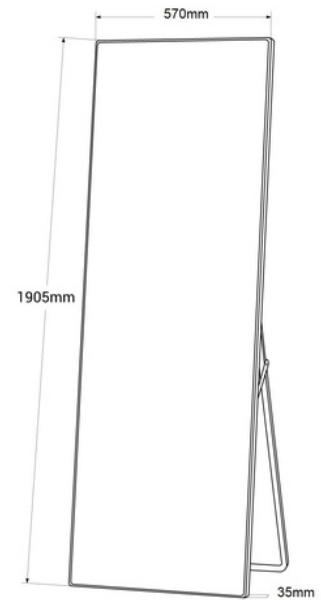

Cartel digital publicitario LED P2.5mm - Conectable en serie

Ref. DP2.5T6

El Display publicitario LED Full Color con Sistema Nova T50 es una de las opciones más innovadoras del mercado. A diferencia del T1 el Sistema Nova T50 te permite una conexión individual hasta ocho pantallas en una, emitiendo una única imagen y causando una sensación que envolverá al cliente y captará su atención. Display digital de alta definición con protección frontal para uso en interiores. Se utiliza en centros comerciales, tiendas, salas de reuniones, aeropuertos, estaciones de servicio, restaurantes. Tecnología de alta definición y la movilidad de un elemento de contenido visual transportable. PRODUCTO SUJETO A GASTOS DE ENVÍO Y MANIPULACIÓN ADICIONALES: +100€ para envío en península y Baleares. ****PRECIO POR UNIDAD**** Precio neto final, no admite descuentos adicionales ni cupones.

Dati del prodotto

Varianti di prodotto

Riferimento

Attributi

DP2.5T6