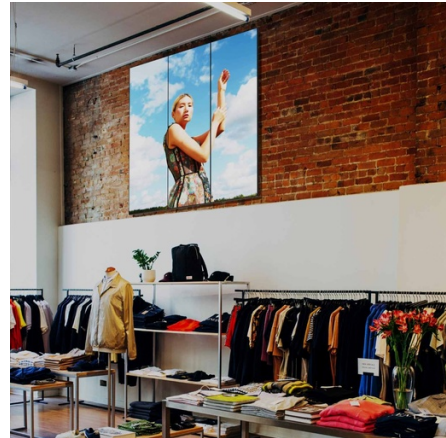

Cartel digital publicitario LED P2.5mm - Conectable en serie

Ref. DP2.5T6

El Display publicitario LED Full Color con Sistema Nova T50 es una de las opciones más innovadoras del mercado. A diferencia del T1 el Sistema Nova T50 te permite una conexión individual hasta ocho pantallas en una, emitiendo una única imagen y causando una sensación que envolverá al cliente y captará su atención. Display digital de alta definición con protección frontal para uso en interiores. Se utiliza en centros comerciales, tiendas, salas de reuniones, aeropuertos, estaciones de servicio, restaurantes. Tecnología de alta definición y la movilidad de un elemento de contenido visual transportable. PRODUCTO SUJETO A GASTOS DE ENVÍO Y MANIPULACIÓN ADICIONALES: +100€ para envío en península y Baleares. ****PRECIO POR UNIDAD**** Precio neto final, no admite descuentos adicionales ni cupones.