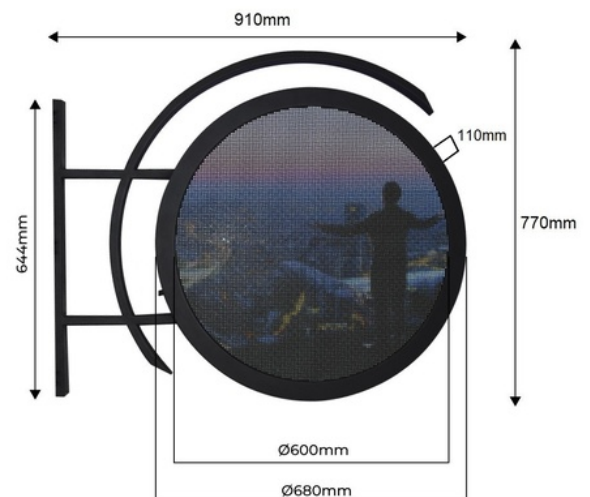

- PIXEL PITCH
4.68MM
- WiFi
- USB
PROGRAMMABLE
- LAN
- ⚙️
PRACTICAL
MAINTENANCE
- 📶
SOFTWARE
VPLEX
- IP65

Display Banderola LED publicitario exterior P4.68mm

Ref. DP4.68

Display banderola Logo LED para exterior. Haz que tus tiendas sean más atractivas desde larga distancia. El diseño de doble cara puede atraer la atención de las personas desde diferentes puntos de vista. Sin conexión compleja de cableado. Grado de protección IP65 y alto brillo para uso en exteriores. Publicidad a doble cara para tu comercio en todo tipo de industrias. PRODUCTO SUJETO A GASTOS DE ENVÍO Y MANIPULACIÓN ADICIONALES: +100€ para envío en península y Baleares. **Tornillos para fijación no incluidos** Precio neto final, no admite descuentos adicionales ni cupones.

Dati del prodotto

Varianti di prodotto

Riferimento

Attributi

DP4.68