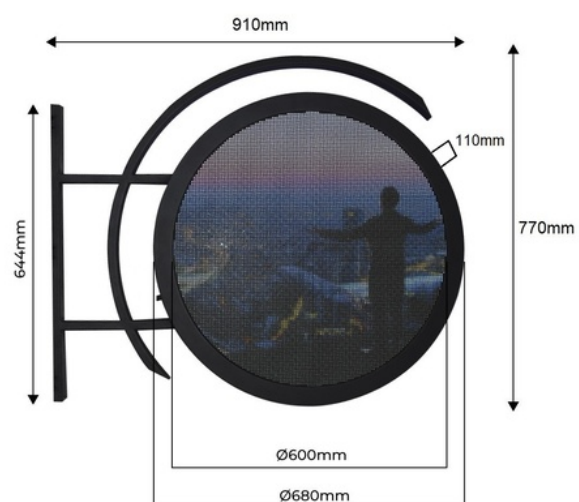

- PIXEL PITCH
4.68MM
- WiFi
- USB
PROGRAMMABLE
- LAN
- ⚙️
PRACTICAL
MAINTENANCE
- 📶
SOFTWARE
VPLEX
- IP65

Display Banderola LED publicitario exterior P4.68mm

Ref. DP4.68

Display banderola Logo LED para exterior. Haz que tus tiendas sean más atractivas desde larga distancia. El diseño de doble cara puede atraer la atención de las personas desde diferentes puntos de vista. Sin conexión compleja de cableado. Grado de protección IP65 y alto brillo para uso en exteriores. Publicidad a doble cara para tu comercio en todo tipo de industrias. PRODUCTO SUJETO A GASTOS DE ENVÍO Y MANIPULACIÓN ADICIONALES: +100€ para envío en península y Baleares. **Tornillos para fijación no incluidos** Precio neto final, no admite descuentos adicionales ni cupones.

Dati del prodotto

Varianti di prodotto

Riferimento

Attributi

DP4.68