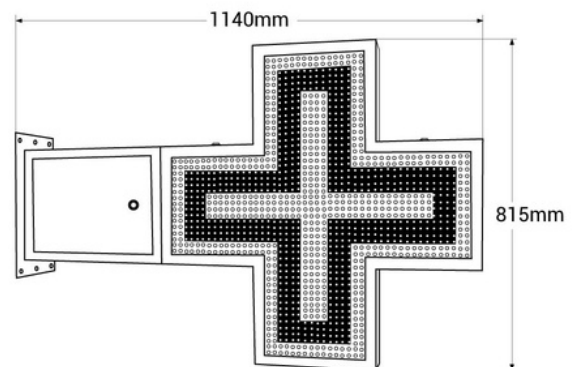

Pixel of Dp16 single color led screen.

## Cruz de farmacia LED monocolor verde programable P16 - Exterior

Ref. DP16

Cruz de farmacia LED de exterior monocolor verde con carcasa metálica verde doble cara. Fácilmente programable a través de WiFi. Incluye un módulo estándar para mostrar fecha y hora y módulo de temperatura y humedad. Admite diversas escenas y efectos que permiten una configuración personalizada. Se instala en fachadas de farmacias y parafarmacias. Es simple de configurar, perfecta para destacar y promocionar tu negocio.

### Dati del prodotto

Varianti di prodotto

Riferimento

Attributi

DP16