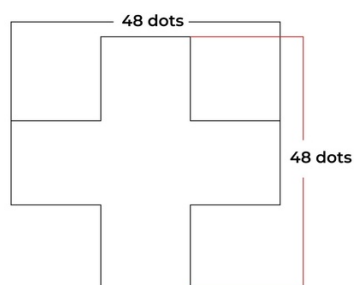

Pixel of Dp16 single color led screen.

Cruz de farmacia LED monocolor verde programable P16 - Exterior

Ref. DP16

Cruz de farmacia LED de exterior monocolor verde con carcasa metálica verde doble cara. Fácilmente programable a través de WiFi. Incluye un módulo estándar para mostrar fecha y hora y módulo de temperatura y humedad. Admite diversas escenas y efectos que permiten una configuración personalizada. Se instala en fachadas de farmacias y parafarmacias. Es simple de configurar, perfecta para destacar y promocionar tu negocio.