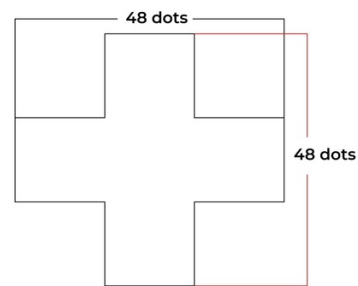

Pixel of Dp16 single color led screen.

## Cruz de farmacia LED monocolor verde programable P16 - Exterior

Ref. DP16

Cruz de farmacia LED de exterior monocolor verde con carcasa metálica verde doble cara. Fácilmente programable a través de WiFi. Incluye un módulo estándar para mostrar fecha y hora y módulo de temperatura y humedad. Admite diversas escenas y efectos que permiten una configuración personalizada. Se instala en fachadas de farmacias y parafarmacias. Es simple de configurar, perfecta para destacar y promocionar tu negocio.