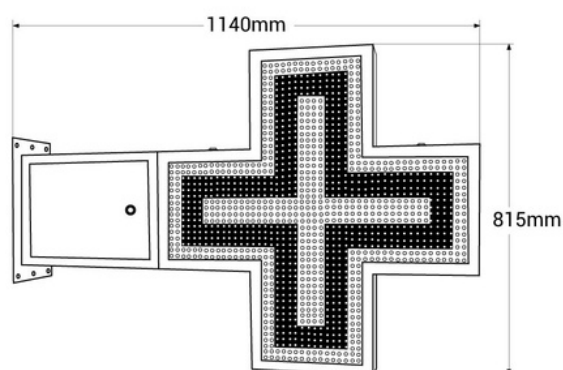

Pixel of Dp16 single color led screen.

Cruz de farmacia LED monocolor verde programable P16 - Exterior

Ref. DP16

Cruz de farmacia LED de exterior monocolor verde con carcasa metálica verde doble cara. Fácilmente programable a través de WiFi. Incluye un módulo estándar para mostrar fecha y hora y módulo de temperatura y humedad. Admite diversas escenas y efectos que permiten una configuración personalizada. Se instala en fachadas de farmacias y parafarmacias. Es simple de configurar, perfecta para destacar y promocionar tu negocio.

Dati del prodotto

Varianti di prodotto

Riferimento

Attributi

DP16