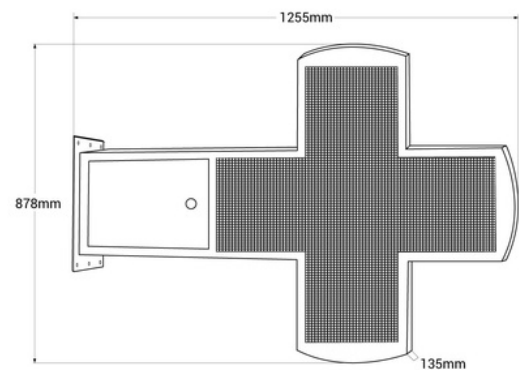

Cruz de farmacia LED XL RGB multicolor programable P8 - Exterior

Ref. DP8

Cruz de farmacia LED de exterior RGB de grandes dimensiones, con carcasa metálica verde. Fácilmente programable a través de WiFi. Incluye un módulo estándar para mostrar fecha y hora y módulo de temperatura y humedad. Admite diversas escenas y efectos que permiten una configuración personalizada. Al tratarse de un modelo RGB con colores y diseños variables, es posible programar la cruz en función del tipo de establecimiento: Farmacias, parafarmacias, clínicas médicas, clínicas dentales, veterinarios, ópticas, etc. Es simple de configurar, perfecta para destacar y promocionar tu negocio.

Dati del prodotto

Varianti di prodotto

Riferimento

Attributi

DP8