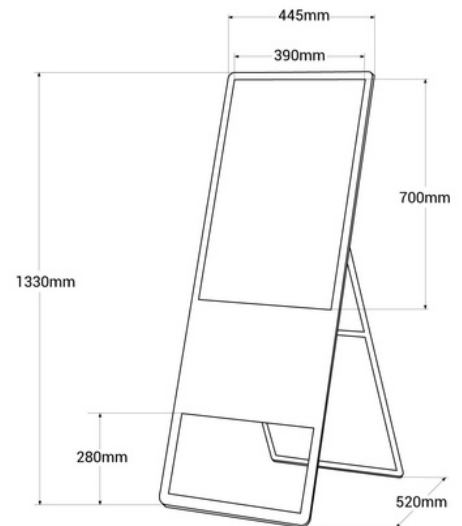

Dati del prodotto

Color de carcasa (usar)