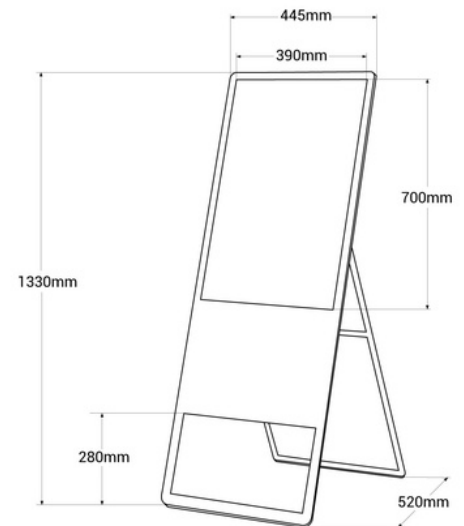

Dati del prodotto

Color de carcasa (usar)