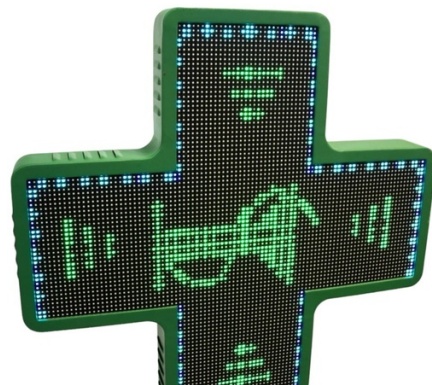

Cruz de farmacia LED RGB multicolor programable P6 - Exterior

Ref. DP6

Cruz de farmacia LED de exterior RGB con carcasa metálica verde. Fácilmente programable a través de WiFi. Incluye un módulo estándar para mostrar fecha y hora y módulo de temperatura y humedad. Admite diversas escenas y efectos que permiten una configuración personalizada. Al tratarse de un modelo RGB con colores y diseños variables, es posible programar la cruz en función del tipo de establecimiento: Farmacias, parafarmacias, clínicas médicas, clínicas dentales, veterinarios, ópticas, etc. Es simple de configurar, perfecta para destacar y promocionar tu negocio.

Dati del prodotto

Varianti di prodotto

Riferimento

Attributi

DP6