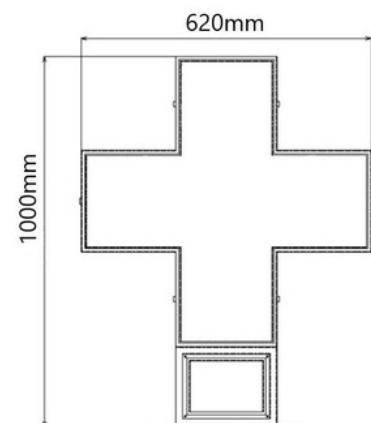

Cruz de farmacia LED RGB multicolor programable P6 - Exterior

Ref. DP6

Cruz de farmacia LED de exterior RGB con carcasa metálica verde. Fácilmente programable a través de WiFi. Incluye un módulo estándar para mostrar fecha y hora y módulo de temperatura y humedad. Admite diversas escenas y efectos que permiten una configuración personalizada. Al tratarse de un modelo RGB con colores y diseños variables, es posible programar la cruz en función del tipo de establecimiento: Farmacias, parafarmacias, clínicas médicas, clínicas dentales, veterinarios, ópticas, etc. Es simple de configurar, perfecta para destacar y promocionar tu negocio.

Dati del prodotto

Varianti di prodotto

Riferimento

Attributi

DP6