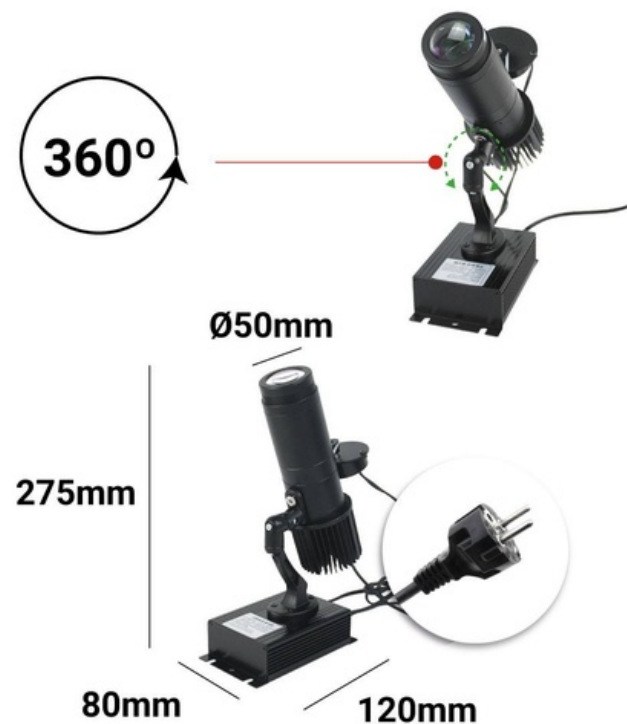

Proyector de logos LED "GOBO" 15W rotativo interior - IP20

Ref. BLP10I-R

Proyector LED para proyección de logotipos, imágenes e insignias en interior. Los proyectores de logo son también denominados GOBO LED, LED GOBO, proyector GOBO. Proyector LED con 15W de potencia para uso exclusivamente en interior, con grado de protección IP20. Proyección de imágenes en alta resolución, con óptica de 20 grados. Alcanza un rango de 3-10 metros en oscuridad y 2-3 metros a la luz del día. El enfoque de la óptica se ajusta manualmente. Cuenta con una intensidad lumínica de 1500 lúmenes e incorpora un driver interno. Incorpora un mando a distancia (no incluye pila A23-12V) para encendido, apagado, proyección fija o giratoria. Barcelona LED ofrece el servicio de grabado de logotipos por láser en los cristales espejo. La compra del foco proyector incluye el grabado de un primer logo en hasta 4 colores de forma gratuita (tiempo estimado de entrega: 10-15 días).

Caractéristiques du produit

Variantes du produit

Référence

Attributs

BLP10I-R